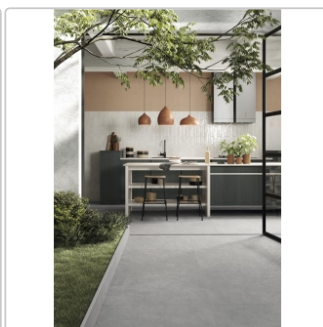

## Produktinformation

Art:	Boden- und Wandfliese
Farbspiel:	V2 - mittlere Variation
Farbe:	Colorful Concrete
Frostbeständig:	ja
Gewicht:	17,36 kg/m <sup>2</sup>
Kalibriert:	ja
Material:	Feinsteinzeug
Materialstärke:	8,5 mm
Nennmass:	60x60 cm
Oberfläche:	Matt
Optik:	Betnoptik
Rutschhemmung:	R10 A+B
Serie:	Colorful
Sortierung:	1. Sortierung
Stück je Paket:	4
Stück je Palette:	160