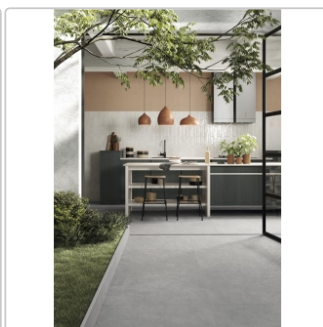

Mengenrabatt

Ab	49,95EUR - Sie sparen 3,00EUR,
46,08	Grundpreis: 71,93EUR / Paket
m ²	

Lieferzeit: 3-4 Wochen - **WIRD FÜR SIE BESTELLT**

Produktinformation

Art:	Boden- und Wandfliese
Farbspiel:	V2 - mittlere Variation
Farbe:	Colorful Concrete
Frostbeständig:	ja
Gewicht:	19,65 kg/m ²
Kalibriert:	ja
Material:	Feinsteinzeug
Materialstärke:	8,5 mm
Nennmass:	60x120 cm
Oberfläche:	Matt
Optik:	Betnoptik
Rutschhemmung:	R10 A+B
Serie:	Colorful
Sortierung:	1. Sortierung
Stück je Paket:	2
Stück je Palette:	64
