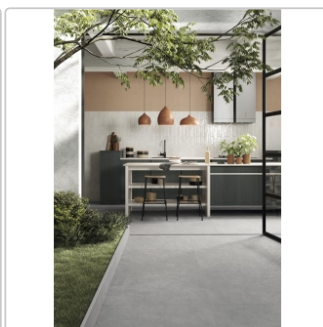

Mengenrabatt

Ab	42,95EUR - Sie sparen 3,00EUR,
56,32	Grundpreis: 54,98EUR / Paket
m ²	

Lieferzeit: 3-4 Wochen - **WIRD FÜR SIE
BESTELLT**

Produktinformation

Art:	Boden- und Wandfliese
Farbspiel:	V2 - mittlere Variation
Farbe:	Colorful Concrete
Frostbeständig:	ja
Gewicht:	19,65 kg/m ²
Kalibriert:	ja
Material:	Feinsteinzeug
Materialstärke:	8,5 mm
Nennmass:	80x80 cm
Oberfläche:	Matt
Optik:	Betnoptik
Rutschhemmung:	R10 A+B
Serie:	Colorful
Sortierung:	1. Sortierung
Stück je Paket:	2
Stück je Palette:	88
