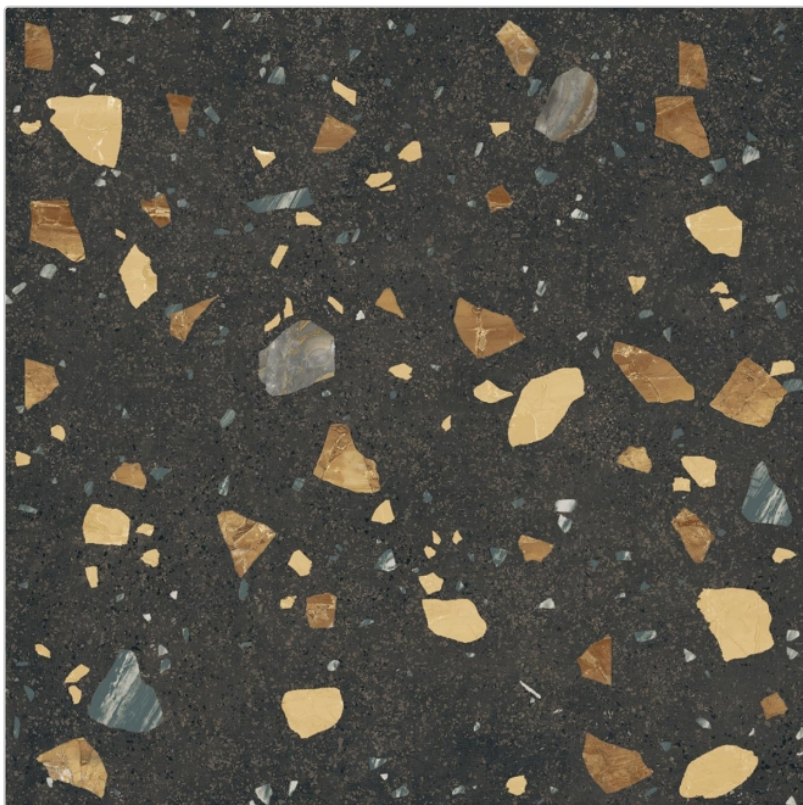

Produktinformation

Pastorelli Colorful Dark Boden- und Wandfliese 120x120 cm

Art-Nr.: P010487 / GTIN: 8014373823762 / Marke: [Pastorelli](#)

69,95EUR / m²

Grundpreis: 100,73EUR / Paket
inkl. 19% USt. zzgl. Versand

Mengenrabatt

Ab	66,95EUR - Sie sparen 3,00EUR,
54,72	Grundpreis: 96,41EUR / Paket
m²	

Lieferzeit: 3-4 Wochen - **WIRD FÜR SIE
BESTELLT**