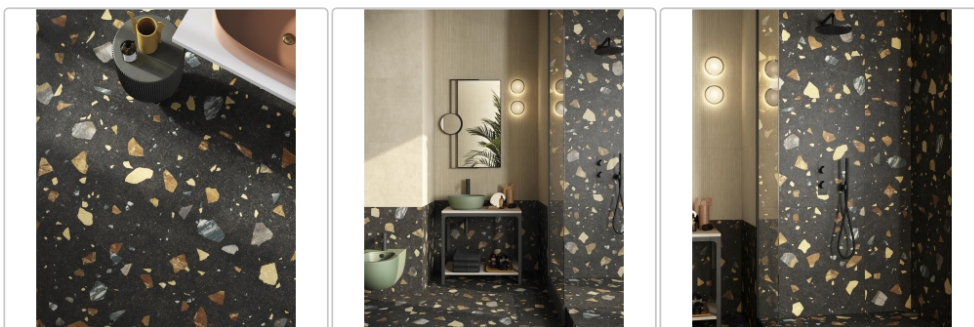

## Produktinformation

Art:	Boden- und Wandfliese
Farbspiel:	V2 - mittlere Variation
Farbe:	Colorful Dark
Frostbeständig:	ja
Gewicht:	19,65 kg/m <sup>2</sup>
Kalibriert:	ja
Material:	Feinsteinzeug
Materialstärke:	8,5 mm
Nennmass:	120x120 cm
Oberfläche:	Matt
Optik:	Betnoptik
Rutschhemmung:	R10 A+B
Serie:	Colorful
Sortierung:	1. Sortierung
Stück je Paket:	1
Stück je Palette:	38