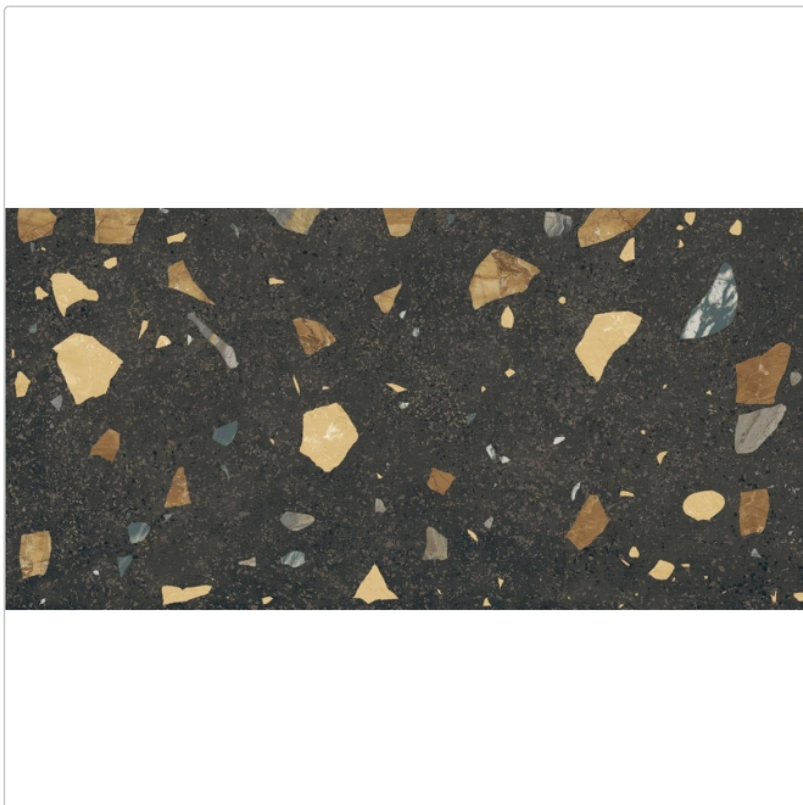

Produktinformation

Pastorelli Colorful Dark Boden- und Wandfliese 60x120 cm

Art-Nr.: P010518 / GTIN: 8014373824004 / Marke: [Pastorelli](#)

59,95EUR / m²

Grundpreis: 86,33EUR / Paket
inkl. 19% USt. zzgl. Versand

Produktinformation

| | |
|-------------------|-------------------------|
| Art: | Boden- und Wandfliese |
| Farbspiel: | V2 - mittlere Variation |
| Farbe: | Colorful Dark |
| Frostbeständig: | ja |
| Gewicht: | 19,65 kg/m ² |
| Kalibriert: | ja |
| Material: | Feinsteinzeug |
| Materialstärke: | 8,5 mm |
| Nennmass: | 60x120 cm |
| Oberfläche: | Matt |
| Optik: | Betnoptik |
| Rutschhemmung: | R10 A+B |
| Serie: | Colorful |
| Sortierung: | 1. Sortierung |
| Stück je Paket: | 2 |
| Stück je Palette: | 64 |
