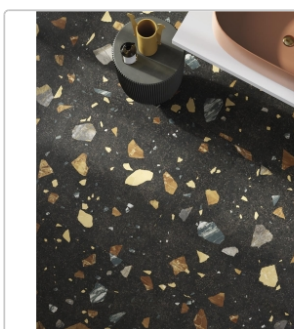

Produktinformation

| | |
|-------------------|-------------------------|
| Art: | Boden- und Wandfliese |
| Farbspiel: | V2 - mittlere Variation |
| Farbe: | Colorful Dark |
| Frostbeständig: | ja |
| Gewicht: | 19,65 kg/m ² |
| Kalibriert: | ja |
| Material: | Feinsteinzeug |
| Materialstärke: | 8,5 mm |
| Nennmass: | 60x120 cm |
| Oberfläche: | Matt |
| Optik: | Betnoptik |
| Rutschhemmung: | R10 A+B |
| Serie: | Colorful |
| Sortierung: | 1. Sortierung |
| Stück je Paket: | 2 |
| Stück je Palette: | 64 |
