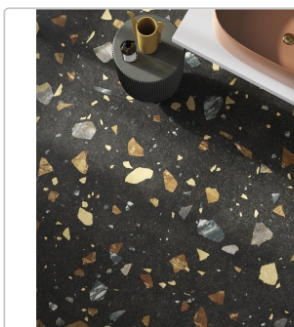

## Produktinformation

Art:	Boden- und Wandfliese
Farbspiel:	V2 - mittlere Variation
Farbe:	Colorful Dark
Frostbeständig:	ja
Gewicht:	19,65 kg/m <sup>2</sup>
Kalibriert:	ja
Material:	Feinsteinzeug
Materialstärke:	8,5 mm
Nennmass:	80x80 cm
Oberfläche:	Matt
Optik:	Betnoptik
Rutschhemmung:	R10 A+B
Serie:	Colorful
Sortierung:	1. Sortierung
Stück je Paket:	2
Stück je Palette:	88