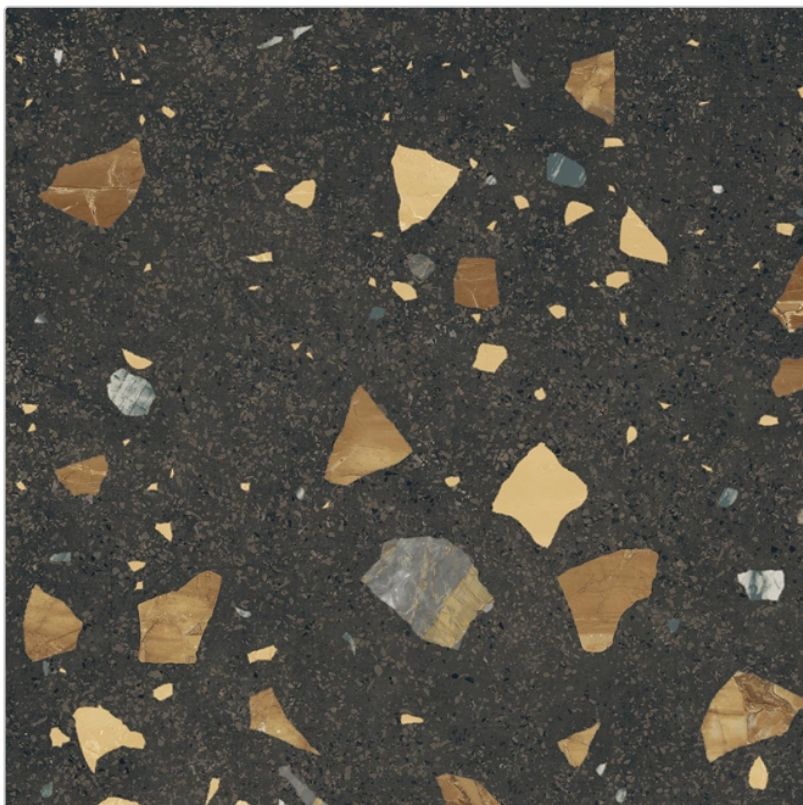

Produktinformation

Pastorelli Colorful Dark Boden- und Wandfliese 80x80 cm

Art-Nr.: P010516 / GTIN: 8014373823984 / Marke: [Pastorelli](#)

52,95EUR / m²

Grundpreis: 67,78EUR / Paket
inkl. 19% USt. zzgl. Versand

Lieferzeit: 3-4 Wochen - **WIRD FÜR SIE BESTELT**