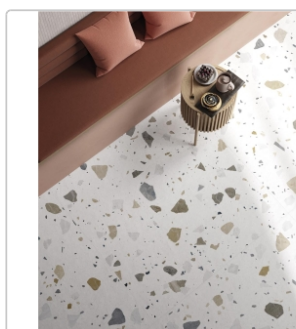

## Produktinformation

Art:	Boden- und Wandfliese
Farbspiel:	V2 - mittlere Variation
Farbe:	Colorful Light
Frostbeständig:	ja
Gewicht:	19,65 kg/m <sup>2</sup>
Kalibriert:	ja
Material:	Feinsteinzeug
Materialstärke:	8,5 mm
Nennmass:	120x120 cm
Oberfläche:	Matt
Optik:	Betonoptik
Rutschhemmung:	R10 A+B
Serie:	Colorful
Sortierung:	1. Sortierung
Stück je Paket:	1
Stück je Palette:	38