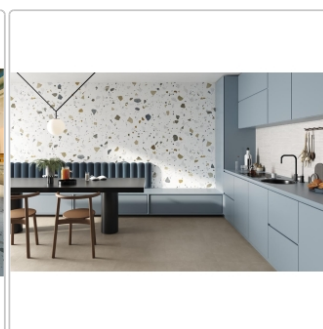

## Produktinformation

Art:	Boden- und Wandfliese
Farbspiel:	V2 - mittlere Variation
Farbe:	Colorful Light
Frostbeständig:	ja
Gewicht:	19,65 kg/m <sup>2</sup>
Kalibriert:	ja
Material:	Feinsteinzeug
Materialstärke:	8,5 mm
Nennmass:	120x120 cm
Oberfläche:	Matt
Optik:	Betonoptik
Rutschhemmung:	R10 A+B
Serie:	Colorful
Sortierung:	1. Sortierung
Stück je Paket:	1
Stück je Palette:	38