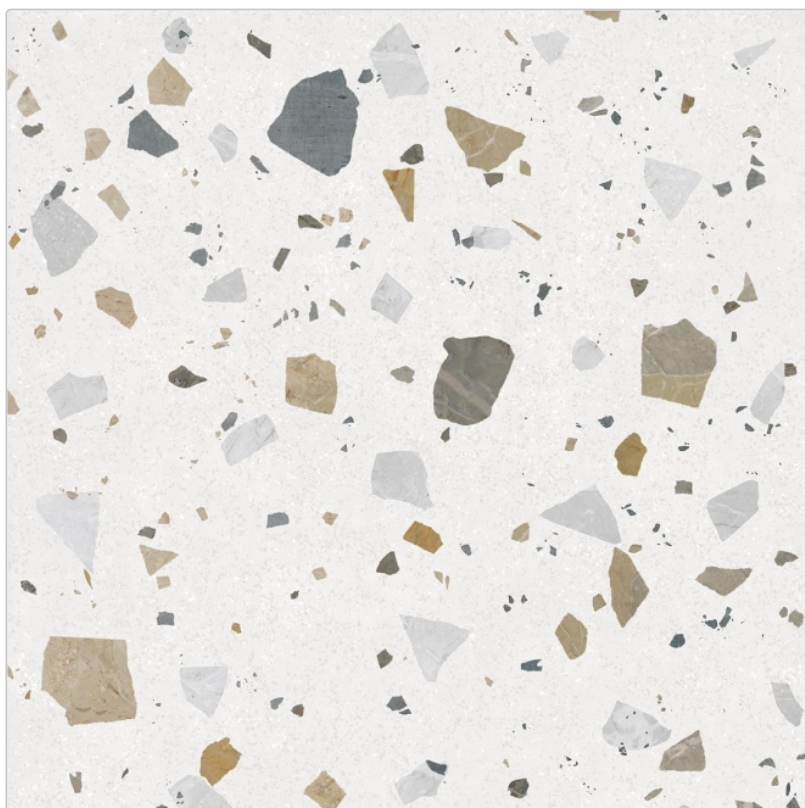

# Pastorelli Colorful Light Boden- und Wandfliese 120x120 cm

Art-Nr.: P010486 / GTIN: 8014373823755 / Marke: [Pastorelli](#)

**69,95EUR** / m<sup>2</sup>

Grundpreis: 100,73EUR / Paket  
inkl. 19% USt. zzgl. Versand

## Produktinformation

Art:	Boden- und Wandfliese
Farbspiel:	V2 - mittlere Variation
Farbe:	Colorful Light
Frostbeständig:	ja
Gewicht:	19,65 kg/m <sup>2</sup>
Kalibriert:	ja
Material:	Feinsteinzeug
Materialstärke:	8,5 mm
Nennmass:	120x120 cm
Oberfläche:	Matt
Optik:	Betonoptik
Rutschhemmung:	R10 A+B
Serie:	Colorful
Sortierung:	1. Sortierung
Stück je Paket:	1
Stück je Palette:	38