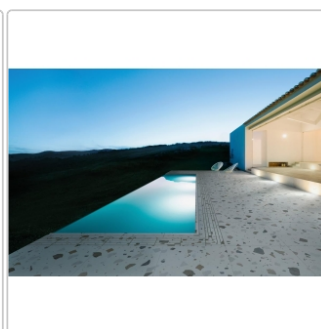

## Produktinformation

Art:	Boden- und Wandfliese
Farbspiel:	V2 - mittlere Variation
Farbe:	Colorful Light
Frostbeständig:	ja
Gewicht:	19,65 kg/m <sup>2</sup>
Kalibriert:	ja
Material:	Feinsteinzeug
Materialstärke:	8,5 mm
Nennmass:	120x120 cm
Oberfläche:	Matt
Optik:	Betonoptik
Rutschhemmung:	R10 A+B
Serie:	Colorful
Sortierung:	1. Sortierung
Stück je Paket:	1
Stück je Palette:	38