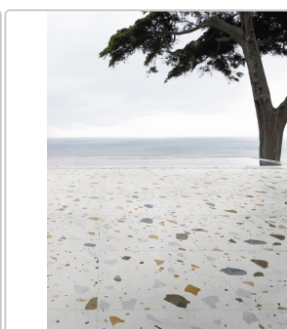

## Produktinformation

Art:	Boden- und Wandfliese
Farbspiel:	V2 - mittlere Variation
Farbe:	Colorful Light
Frostbeständig:	ja
Gewicht:	19,65 kg/m <sup>2</sup>
Kalibriert:	ja
Material:	Feinsteinzeug
Materialstärke:	8,5 mm
Nennmass:	120x120 cm
Oberfläche:	Matt
Optik:	Betonoptik
Rutschhemmung:	R10 A+B
Serie:	Colorful
Sortierung:	1. Sortierung
Stück je Paket:	1
Stück je Palette:	38