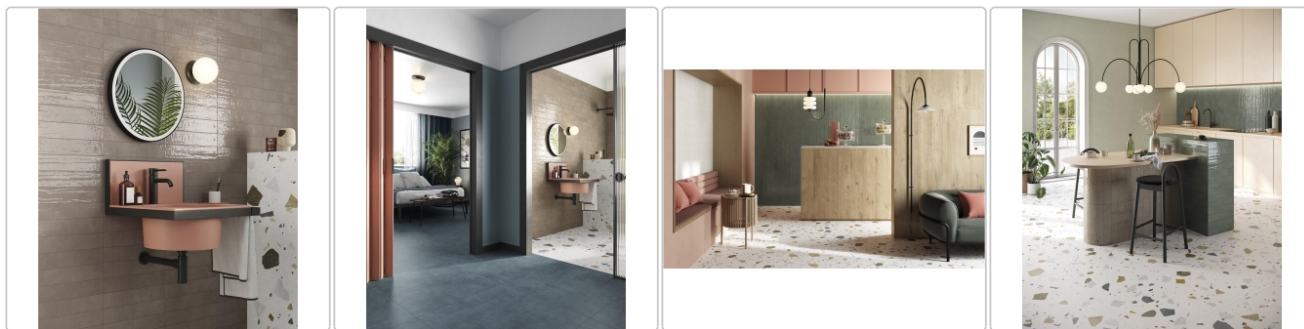

## Produktinformation

Art:	Boden- und Wandfliese
Farbspiel:	V2 - mittlere Variation
Farbe:	Colorful Light
Frostbeständig:	ja
Gewicht:	19,65 kg/m <sup>2</sup>
Kalibriert:	ja
Material:	Feinsteinzeug
Materialstärke:	8,5 mm
Nennmass:	120x120 cm
Oberfläche:	Matt
Optik:	Betonoptik
Rutschhemmung:	R10 A+B
Serie:	Colorful
Sortierung:	1. Sortierung
Stück je Paket:	1
Stück je Palette:	38