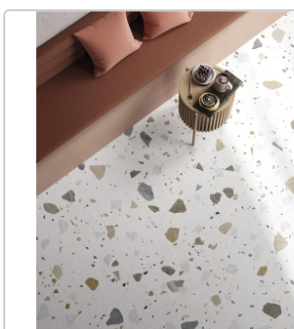

Produktinformation

Pastorelli Colorful Light Boden- und Wandfliese 60x120 cm

Art-Nr.: P010517 / GTIN: 8014373823991 / Marke: [Pastorelli](#)

59,95EUR / m²

Grundpreis: 86,33EUR / Paket
inkl. 19% USt. zzgl. Versand

Mengenrabatt

Ab	56,95EUR - Sie sparen 3,00EUR,
46,08	Grundpreis: 82,01EUR / Paket
m ²	

Lieferzeit: 3-4 Wochen - **WIRD FÜR SIE BESTELLT**

Produktinformation

Art:	Boden- und Wandfliese
Farbspiel:	V2 - mittlere Variation
Farbe:	Colorful Light
Frostbeständig:	ja
Gewicht:	19,65 kg/m ²
Kalibriert:	ja
Material:	Feinsteinzeug
Materialstärke:	8,5 mm
Nennmass:	60x120 cm
Oberfläche:	Matt
Optik:	Betnoptik
Rutschhemmung:	R10 A+B
Serie:	Colorful
Sortierung:	1. Sortierung
Stück je Paket:	2
Stück je Palette:	64