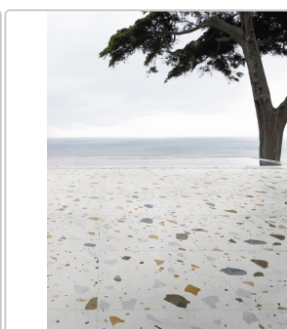

Mengenrabatt

Ab	56,95EUR - Sie sparen 3,00EUR,
46,08	Grundpreis: 82,01EUR / Paket
m ²	

Lieferzeit: 3-4 Wochen - **WIRD FÜR SIE BESTELLT**

Produktinformation

Art:	Boden- und Wandfliese
Farbspiel:	V2 - mittlere Variation
Farbe:	Colorful Light
Frostbeständig:	ja
Gewicht:	19,65 kg/m ²
Kalibriert:	ja
Material:	Feinsteinzeug
Materialstärke:	8,5 mm
Nennmass:	60x120 cm
Oberfläche:	Matt
Optik:	Betnoptik
Rutschhemmung:	R10 A+B
Serie:	Colorful
Sortierung:	1. Sortierung
Stück je Paket:	2
Stück je Palette:	64