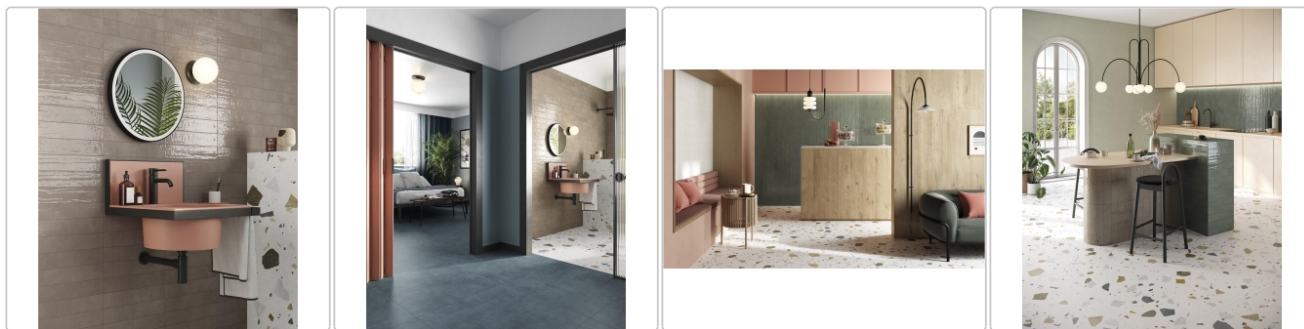

Produktinformation

Pastorelli Colorful Light Boden- und Wandfliese 60x120 cm

Art-Nr.: P010517 / GTIN: 8014373823991 / Marke: [Pastorelli](#)

59,95EUR / m²

Grundpreis: 86,33EUR / Paket
inkl. 19% USt. zzgl. Versand

Mengenrabatt

Ab	56,95EUR - Sie sparen 3,00EUR,
46,08	Grundpreis: 82,01EUR / Paket
m ²	

Lieferzeit: 3-4 Wochen - **WIRD FÜR SIE BESTELLT**

Produktinformation

Art:	Boden- und Wandfliese
Farbspiel:	V2 - mittlere Variation
Farbe:	Colorful Light
Frostbeständig:	ja
Gewicht:	19,65 kg/m ²
Kalibriert:	ja
Material:	Feinsteinzeug
Materialstärke:	8,5 mm
Nennmass:	60x120 cm
Oberfläche:	Matt
Optik:	Betnoptik
Rutschhemmung:	R10 A+B
Serie:	Colorful
Sortierung:	1. Sortierung
Stück je Paket:	2
Stück je Palette:	64