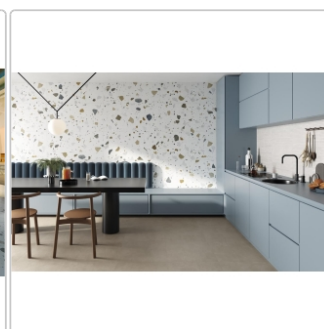

Mengenrabatt

Ab	56,95EUR - Sie sparen 3,00EUR,
46,08	Grundpreis: 82,01EUR / Paket
m ²	

Lieferzeit: 3-4 Wochen - **WIRD FÜR SIE BESTELLT**

Produktinformation

Art:	Boden- und Wandfliese
Farbspiel:	V2 - mittlere Variation
Farbe:	Colorful Light
Frostbeständig:	ja
Gewicht:	19,65 kg/m ²
Kalibriert:	ja
Material:	Feinsteinzeug
Materialstärke:	8,5 mm
Nennmass:	60x120 cm
Oberfläche:	Matt
Optik:	Betnoptik
Rutschhemmung:	R10 A+B
Serie:	Colorful
Sortierung:	1. Sortierung
Stück je Paket:	2
Stück je Palette:	64