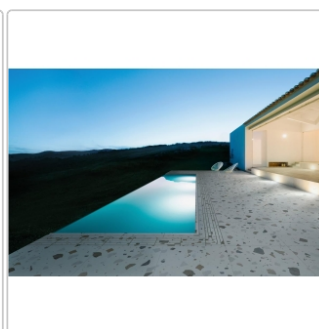

Mengenrabatt

Ab	56,95EUR - Sie sparen 3,00EUR,
46,08	Grundpreis: 82,01EUR / Paket
m ²	

Lieferzeit: 3-4 Wochen - **WIRD FÜR SIE BESTELLT**

Produktinformation

Art:	Boden- und Wandfliese
Farbspiel:	V2 - mittlere Variation
Farbe:	Colorful Light
Frostbeständig:	ja
Gewicht:	19,65 kg/m ²
Kalibriert:	ja
Material:	Feinsteinzeug
Materialstärke:	8,5 mm
Nennmass:	60x120 cm
Oberfläche:	Matt
Optik:	Betnoptik
Rutschhemmung:	R10 A+B
Serie:	Colorful
Sortierung:	1. Sortierung
Stück je Paket:	2
Stück je Palette:	64