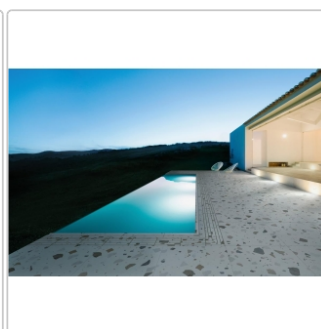

Lieferzeit: 3-4 Wochen - **WIRD FÜR SIE BESTELT**

Produktinformation

Art:	Boden- und Wandfliese
Farbspiel:	V2 - mittlere Variation
Farbe:	Colorful Light
Frostbeständig:	ja
Gewicht:	19,65 kg/m ²
Kalibriert:	ja
Material:	Feinsteinzeug
Materialstärke:	8,5 mm
Nennmass:	80x80 cm
Oberfläche:	Matt
Optik:	Betonoptik
Rutschhemmung:	R10 A+B
Serie:	Colorful
Sortierung:	1. Sortierung
Stück je Paket:	2
Stück je Palette:	88