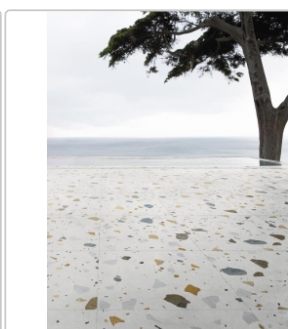

Lieferzeit: 3-4 Wochen - **WIRD FÜR SIE BESTELT**

Produktinformation

Art:	Boden- und Wandfliese
Farbspiel:	V2 - mittlere Variation
Farbe:	Colorful Light
Frostbeständig:	ja
Gewicht:	19,65 kg/m ²
Kalibriert:	ja
Material:	Feinsteinzeug
Materialstärke:	8,5 mm
Nennmass:	80x80 cm
Oberfläche:	Matt
Optik:	Betonoptik
Rutschhemmung:	R10 A+B
Serie:	Colorful
Sortierung:	1. Sortierung
Stück je Paket:	2
Stück je Palette:	88