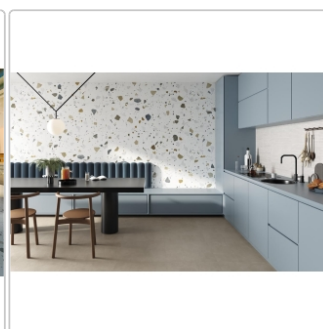

Lieferzeit: 3-4 Wochen - **WIRD FÜR SIE BESTELT**

Produktinformation

Art:	Boden- und Wandfliese
Farbspiel:	V2 - mittlere Variation
Farbe:	Colorful Light
Frostbeständig:	ja
Gewicht:	19,65 kg/m ²
Kalibriert:	ja
Material:	Feinsteinzeug
Materialstärke:	8,5 mm
Nennmass:	80x80 cm
Oberfläche:	Matt
Optik:	Betonoptik
Rutschhemmung:	R10 A+B
Serie:	Colorful
Sortierung:	1. Sortierung
Stück je Paket:	2
Stück je Palette:	88