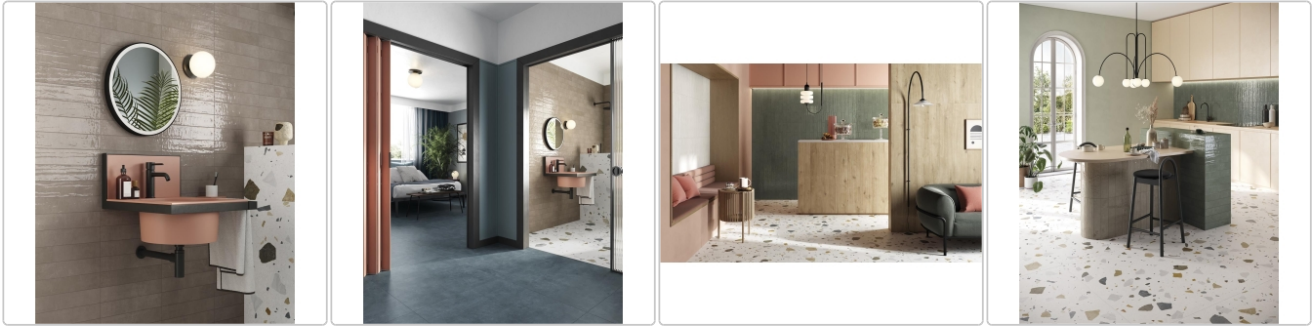

Produktinformation

Pastorelli Colorful Light Boden- und Wandfliese 80x80 cm

Art-Nr.: P010515 / GTIN: 8014373823977 / Marke: [Pastorelli](#)

52,95EUR / m²

Grundpreis: 67,78EUR / Paket

inkl. 19% USt. zzgl. Versand

Lieferzeit: 3-4 Wochen - **WIRD FÜR SIE BESTELT**

Produktinformation

Art:	Boden- und Wandfliese
Farbspiel:	V2 - mittlere Variation
Farbe:	Colorful Light
Frostbeständig:	ja
Gewicht:	19,65 kg/m ²
Kalibriert:	ja
Material:	Feinsteinzeug
Materialstärke:	8,5 mm
Nennmass:	80x80 cm
Oberfläche:	Matt
Optik:	Betonoptik
Rutschhemmung:	R10 A+B
Serie:	Colorful
Sortierung:	1. Sortierung
Stück je Paket:	2
Stück je Palette:	88