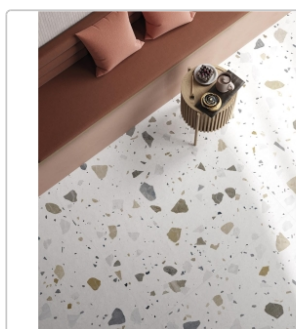

Produktinformation

Pastorelli Colorful Light Boden- und Wandfliese 80x80 cm

Art-Nr.: P010515 / GTIN: 8014373823977 / Marke: [Pastorelli](#)

52,95EUR / m²

Grundpreis: 67,78EUR / Paket

inkl. 19% USt. zzgl. Versand

Lieferzeit: 3-4 Wochen - **WIRD FÜR SIE BESTELT**

Produktinformation

Art:	Boden- und Wandfliese
Farbspiel:	V2 - mittlere Variation
Farbe:	Colorful Light
Frostbeständig:	ja
Gewicht:	19,65 kg/m ²
Kalibriert:	ja
Material:	Feinsteinzeug
Materialstärke:	8,5 mm
Nennmass:	80x80 cm
Oberfläche:	Matt
Optik:	Betonoptik
Rutschhemmung:	R10 A+B
Serie:	Colorful
Sortierung:	1. Sortierung
Stück je Paket:	2
Stück je Palette:	88