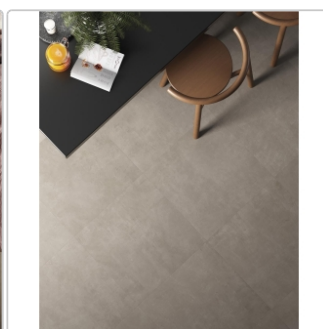

# Pastorelli Colorful Mud Boden- und Wandfliese 120x120 cm

Art-Nr.: P010465 / GTIN: 8014373823526 / Marke: [Pastorelli](#)

**59,95EUR** / m<sup>2</sup>

Grundpreis: 86,33EUR / Paket  
inkl. 19% USt. zzgl. Versand

## Produktinformation

Art:	Boden- und Wandfliese
Farbspiel:	V2 - mittlere Variation
Farbe:	Colorful Mud
Frostbeständig:	ja
Gewicht:	19,65 kg/m <sup>2</sup>
Kalibriert:	ja
Material:	Feinsteinzeug
Materialstärke:	8,5 mm
Nennmass:	120x120 cm
Oberfläche:	Matt
Optik:	Betnoptik
Rutschhemmung:	R10 A+B
Serie:	Colorful
Sortierung:	1. Sortierung
Stück je Paket:	1
Stück je Palette:	38