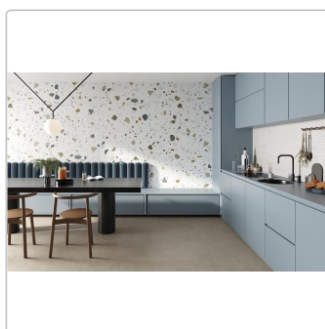

## Produktinformation

Art:	Boden- und Wandfliese
Farbspiel:	V2 - mittlere Variation
Farbe:	Colorful Mud
Frostbeständig:	ja
Gewicht:	19,65 kg/m <sup>2</sup>
Kalibriert:	ja
Material:	Feinsteinzeug
Materialstärke:	8,5 mm
Nennmass:	120x120 cm
Oberfläche:	Matt
Optik:	Betnoptik
Rutschhemmung:	R10 A+B
Serie:	Colorful
Sortierung:	1. Sortierung
Stück je Paket:	1
Stück je Palette:	38