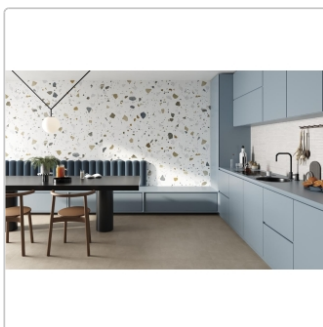

## Produktinformation

Art:	Boden- und Wandfliese
Farbspiel:	V2 - mittlere Variation
Farbe:	Colorful Mud
Frostbeständig:	ja
Gewicht:	19,65 kg/m <sup>2</sup>
Kalibriert:	ja
Material:	Feinsteinzeug
Materialstärke:	8,5 mm
Nennmass:	30x60 cm
Oberfläche:	Matt
Optik:	Betnoptik
Rutschhemmung:	R10 A+B
Serie:	Colorful
Sortierung:	1. Sortierung
Stück je Paket:	7
Stück je Palette:	280