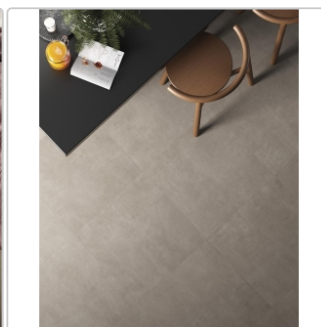

# Pastorelli Colorful Mud Boden- und Wandfliese 30x60 cm

Art-Nr.: P010479 / GTIN: 8014373823663 / Marke: [Pastorelli](#)

**32,95EUR** / m<sup>2</sup>

Grundpreis: 41,52EUR / Paket  
inkl. 19% USt. zzgl. Versand

## Produktinformation

Art:	Boden- und Wandfliese
Farbspiel:	V2 - mittlere Variation
Farbe:	Colorful Mud
Frostbeständig:	ja
Gewicht:	19,65 kg/m <sup>2</sup>
Kalibriert:	ja
Material:	Feinsteinzeug
Materialstärke:	8,5 mm
Nennmass:	30x60 cm
Oberfläche:	Matt
Optik:	Betnoptik
Rutschhemmung:	R10 A+B
Serie:	Colorful
Sortierung:	1. Sortierung
Stück je Paket:	7
Stück je Palette:	280