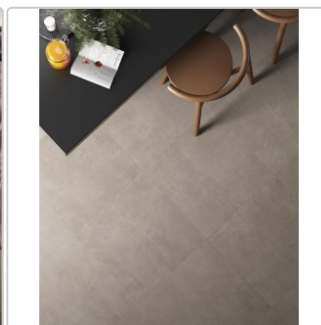

Produktinformation

Pastorelli Colorful Mud Bodenfliese 60x60 cm

Art-Nr.: P010514 / GTIN: 8014373823960 / Marke: [Pastorelli](#)

37,95EUR / m²

Grundpreis: 54,65EUR / Paket
inkl. 19% USt. zzgl. Versand

Mengenrabatt

Ab 57,6 m² 34,95EUR - Sie sparen 3,00EUR,
Grundpreis: 50,33EUR / Paket

Lieferzeit: 3-4 Wochen - **WIRD FÜR SIE BESTELLT**