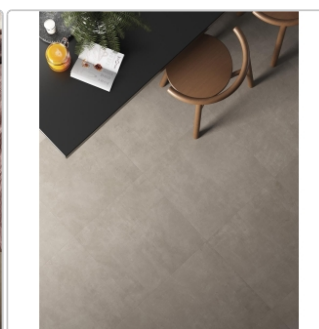

# Pastorelli Colorful Mud Boden- und Wandfliese 60x60 cm

Art-Nr.: P010474 / GTIN: 8014373823618 / Marke: [Pastorelli](#)

**35,95EUR** / m<sup>2</sup>

Grundpreis: 51,77EUR / Paket  
inkl. 19% USt. zzgl. Versand

## Produktinformation

Art:	Boden- und Wandfliese
Farbspiel:	V2 - mittlere Variation
Farbe:	Colorful Mud
Frostbeständig:	ja
Gewicht:	17,36 kg/m <sup>2</sup>
Kalibriert:	ja
Material:	Feinsteinzeug
Materialstärke:	8,5 mm
Nennmass:	60x60 cm
Oberfläche:	Matt
Optik:	Betnoptik
Rutschhemmung:	R10 A+B
Serie:	Colorful
Sortierung:	1. Sortierung
Stück je Paket:	4
Stück je Palette:	160