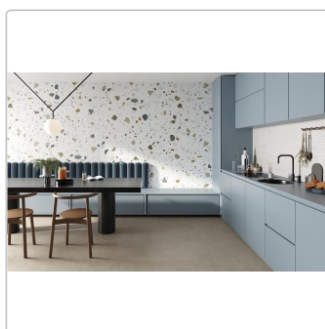

## Produktinformation

Art:	Boden- und Wandfliese
Farbspiel:	V2 - mittlere Variation
Farbe:	Colorful Mud
Frostbeständig:	ja
Gewicht:	17,36 kg/m <sup>2</sup>
Kalibriert:	ja
Material:	Feinsteinzeug
Materialstärke:	8,5 mm
Nennmass:	60x60 cm
Oberfläche:	Matt
Optik:	Betnoptik
Rutschhemmung:	R10 A+B
Serie:	Colorful
Sortierung:	1. Sortierung
Stück je Paket:	4
Stück je Palette:	160