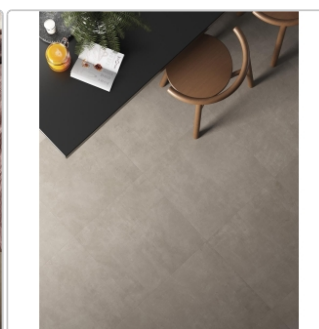

Produktinformation

Pastorelli Colorful Mud Boden- und Wandfliese 60x120 cm

Art-Nr.: P010470 / GTIN: 8014373823571 / Marke: [Pastorelli](#)

52,95EUR / m²

Grundpreis: 76,25EUR / Paket
inkl. 19% USt. zzgl. Versand

Mengenrabatt

Ab	49,95EUR - Sie sparen 3,00EUR,
46,08	Grundpreis: 71,93EUR / Paket
m ²	

Lieferzeit: 3-4 Wochen - **WIRD FÜR SIE BESTELLT**

Produktinformation

Art:	Boden- und Wandfliese
Farbspiel:	V2 - mittlere Variation
Farbe:	Colorful Mud
Frostbeständig:	ja
Gewicht:	19,65 kg/m ²
Kalibriert:	ja
Material:	Feinsteinzeug
Materialstärke:	8,5 mm
Nennmass:	60x120 cm
Oberfläche:	Matt
Optik:	Betnoptik
Rutschhemmung:	R10 A+B
Serie:	Colorful
Sortierung:	1. Sortierung
Stück je Paket:	2
Stück je Palette:	64
