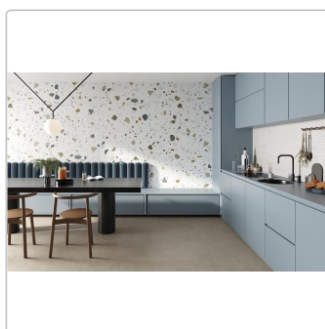

Produktinformation

Pastorelli Colorful Mud Boden- und Wandfliese 60x120 cm

Art-Nr.: P010470 / GTIN: 8014373823571 / Marke: [Pastorelli](#)

52,95EUR / m²

Grundpreis: 76,25EUR / Paket
inkl. 19% USt. zzgl. Versand

Mengenrabatt

Ab	49,95EUR - Sie sparen 3,00EUR,
46,08	Grundpreis: 71,93EUR / Paket
m ²	

Lieferzeit: 3-4 Wochen - **WIRD FÜR SIE BESTELLT**

Produktinformation

Art:	Boden- und Wandfliese
Farbspiel:	V2 - mittlere Variation
Farbe:	Colorful Mud
Frostbeständig:	ja
Gewicht:	19,65 kg/m ²
Kalibriert:	ja
Material:	Feinsteinzeug
Materialstärke:	8,5 mm
Nennmass:	60x120 cm
Oberfläche:	Matt
Optik:	Betnoptik
Rutschhemmung:	R10 A+B
Serie:	Colorful
Sortierung:	1. Sortierung
Stück je Paket:	2
Stück je Palette:	64
