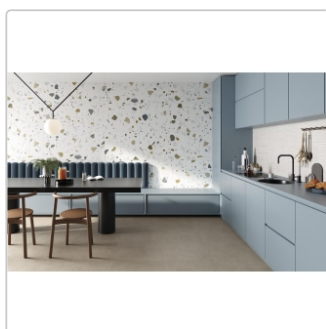

Produktinformation

Pastorelli Colorful Mud Boden- und Wandfliese 80x80 cm

Art-Nr.: P010484 / GTIN: 8014373823717 / Marke: [Pastorelli](#)

45,95EUR / m²

Grundpreis: 58,82EUR / Paket
inkl. 19% USt. zzgl. Versand

Mengenrabatt

Ab	42,95EUR - Sie sparen 3,00EUR,
56,32	Grundpreis: 54,98EUR / Paket
m ²	

Lieferzeit: 3-4 Wochen - **WIRD FÜR SIE BESTELLT**

Produktinformation

Art:	Boden- und Wandfliese
Farbspiel:	V2 - mittlere Variation
Farbe:	Colorful Mud
Frostbeständig:	ja
Gewicht:	19,65 kg/m ²
Kalibriert:	ja
Material:	Feinsteinzeug
Materialstärke:	8,5 mm
Nennmass:	80x80 cm
Oberfläche:	Matt
Optik:	Betnoptik
Rutschhemmung:	R10 A+B
Serie:	Colorful
Sortierung:	1. Sortierung
Stück je Paket:	2
Stück je Palette:	88
