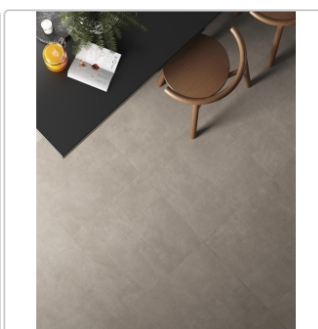

Produktinformation

Pastorelli Colorful Mud Boden- und Wandfliese 80x80 cm

Art-Nr.: P010484 / GTIN: 8014373823717 / Marke: [Pastorelli](#)

45,95EUR / m²

Grundpreis: 58,82EUR / Paket
inkl. 19% USt. zzgl. Versand

Mengenrabatt

Ab	42,95EUR - Sie sparen 3,00EUR,
56,32	Grundpreis: 54,98EUR / Paket
m ²	

Lieferzeit: 3-4 Wochen - **WIRD FÜR SIE BESTELLT**

Produktinformation

Art:	Boden- und Wandfliese
Farbspiel:	V2 - mittlere Variation
Farbe:	Colorful Mud
Frostbeständig:	ja
Gewicht:	19,65 kg/m ²
Kalibriert:	ja
Material:	Feinsteinzeug
Materialstärke:	8,5 mm
Nennmass:	80x80 cm
Oberfläche:	Matt
Optik:	Betnoptik
Rutschhemmung:	R10 A+B
Serie:	Colorful
Sortierung:	1. Sortierung
Stück je Paket:	2
Stück je Palette:	88
