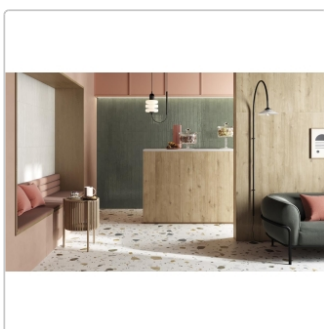

## Produktinformation

Art:	Dekor Brick
Farbspiel:	V2 - mittlere Variation
Farbe:	Colorful Pine Green
Frostbeständig:	ja
Gewicht:	18,27 kg/m <sup>2</sup>
Kalibriert:	nein
Material:	glasiertes Feinsteinzeug
Materialstärke:	8,5 mm
Nennmass:	7,5x40 cm
Oberfläche:	glänzend
Optik:	Betnoptik
Serie:	Colorful
Sortierung:	1. Sortierung
Stück je Paket:	44
Stück je Palette:	1584