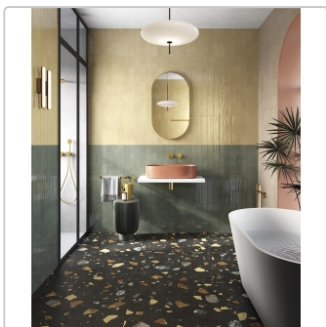

Produktinformation

Art:	Dekor Brick
Farbspiel:	V2 - mittlere Variation
Farbe:	Colorful Pine Green
Frostbeständig:	ja
Gewicht:	18,27 kg/m²
Kalibriert:	nein
Material:	glasiertes Feinsteinzeug
Materialstärke:	8,5 mm
Nennmass:	7,5x40 cm
Oberfläche:	glänzend
Optik:	Betnoptik
Serie:	Colorful
Sortierung:	1. Sortierung
Stück je Paket:	44
Stück je Palette:	1584