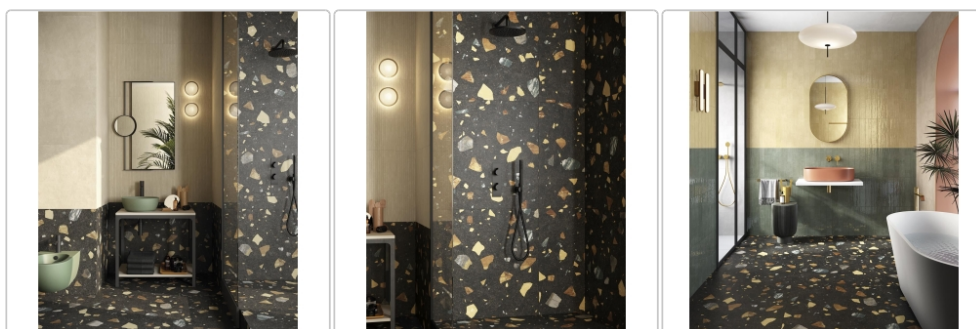

Produktinformation

Pastorelli Colorful Sand Boden- und Wandfliese 120x120 cm

Art-Nr.: P010463 / GTIN: 8014373823502 / Marke: [Pastorelli](#)

59,95EUR / m²

Grundpreis: 86,33EUR / Paket
inkl. 19% USt. zzgl. Versand

Mengenrabatt

Ab	56,95EUR - Sie sparen 3,00EUR,
54,72	Grundpreis: 82,01EUR / Paket
m ²	

Lieferzeit: 3-4 Wochen - **WIRD FÜR SIE BESTELLT**

Produktinformation

Art:	Boden- und Wandfliese
Farbspiel:	V2 - mittlere Variation
Farbe:	Colorful Sand
Frostbeständig:	ja
Gewicht:	19,65 kg/m ²
Kalibriert:	ja
Material:	Feinsteinzeug
Materialstärke:	8,5 mm
Nennmass:	120x120 cm
Oberfläche:	Matt
Optik:	Betnoptik
Rutschhemmung:	R10 A+B
Serie:	Colorful
Sortierung:	1. Sortierung
Stück je Paket:	1
Stück je Palette:	38
