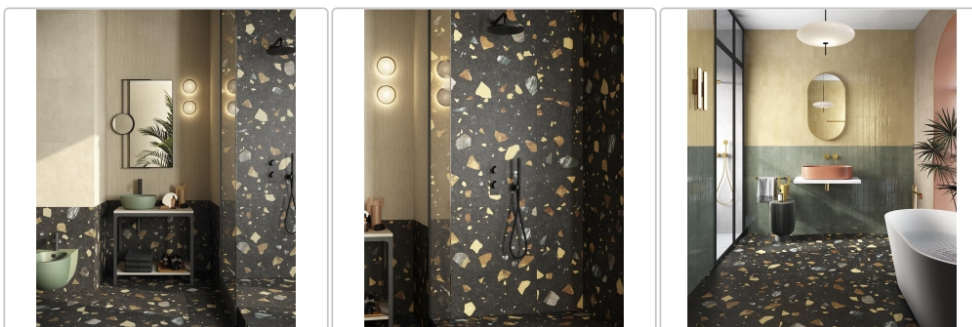

## Produktinformation

Art:	Boden- und Wandfliese
Farbspiel:	V2 - mittlere Variation
Farbe:	Colorful Sand
Frostbeständig:	ja
Gewicht:	19,65 kg/m <sup>2</sup>
Kalibriert:	ja
Material:	Feinsteinzeug
Materialstärke:	8,5 mm
Nennmass:	30x60 cm
Oberfläche:	Matt
Optik:	Betnoptik
Rutschhemmung:	R10 A+B
Serie:	Colorful
Sortierung:	1. Sortierung
Stück je Paket:	7
Stück je Palette:	280