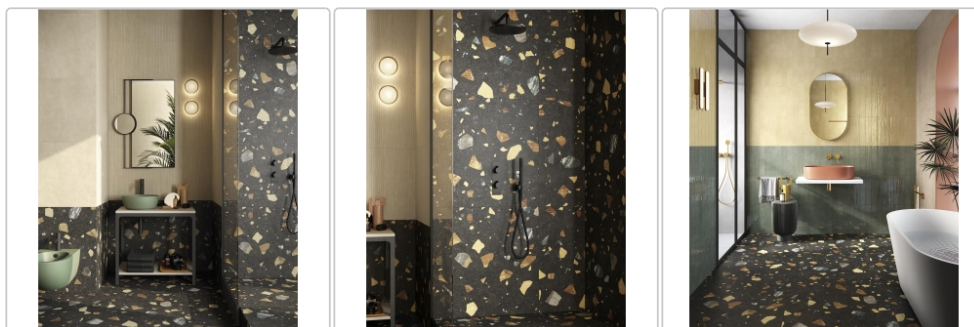

## Produktinformation

Art:	Boden- und Wandfliese
Farbspiel:	V2 - mittlere Variation
Farbe:	Colorful Sand
Frostbeständig:	ja
Gewicht:	17,36 kg/m <sup>2</sup>
Kalibriert:	ja
Material:	Feinsteinzeug
Materialstärke:	8,5 mm
Nennmass:	60x60 cm
Oberfläche:	Matt
Optik:	Betnoptik
Rutschhemmung:	R10 A+B
Serie:	Colorful
Sortierung:	1. Sortierung
Stück je Paket:	4
Stück je Palette:	160