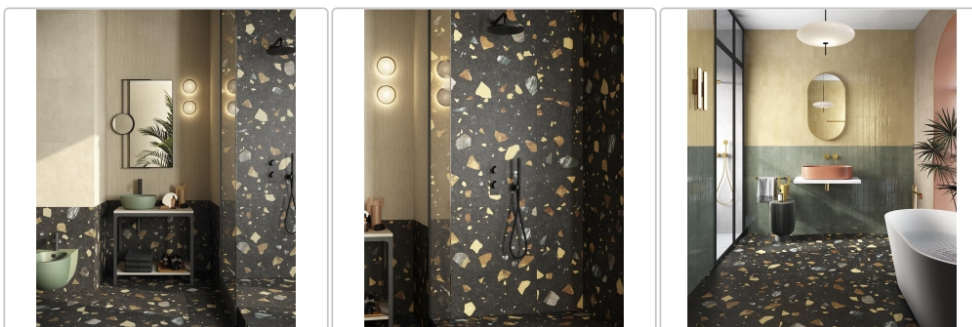

# Pastorelli Colorful Sand Boden- und Wandfliese 60x120 cm

Art-Nr.: P010468 / GTIN: 8014373823557 / Marke: [Pastorelli](#)

**52,95EUR** / m<sup>2</sup>

Grundpreis: 76,25EUR / Paket  
inkl. 19% USt. zzgl. Versand

## Produktinformation

Art:	Boden- und Wandfliese
Farbspiel:	V2 - mittlere Variation
Farbe:	Colorful Sand
Frostbeständig:	ja
Gewicht:	19,65 kg/m <sup>2</sup>
Kalibriert:	ja
Material:	Feinsteinzeug
Materialstärke:	8,5 mm
Nennmass:	60x120 cm
Oberfläche:	Matt
Optik:	Betnoptik
Rutschhemmung:	R10 A+B
Serie:	Colorful
Sortierung:	1. Sortierung
Stück je Paket:	2
Stück je Palette:	64