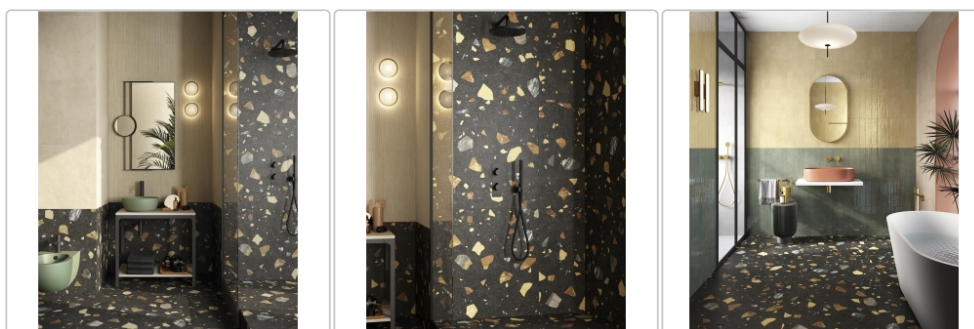

Produktinformation

Pastorelli Colorful Sand Boden- und Wandfliese 80x80 cm

Art-Nr.: P010482 / GTIN: 8014373823694 / Marke: [Pastorelli](#)

45,95EUR / m²

Grundpreis: 58,82EUR / Paket
inkl. 19% USt. zzgl. Versand

Mengenrabatt

Ab	42,95EUR - Sie sparen 3,00EUR,
56,32	Grundpreis: 54,98EUR / Paket
m ²	

Lieferzeit: 3-4 Wochen - **WIRD FÜR SIE BESTELLT**

Produktinformation

Art:	Boden- und Wandfliese
Farbspiel:	V2 - mittlere Variation
Farbe:	Colorful Sand
Frostbeständig:	ja
Gewicht:	19,65 kg/m ²
Kalibriert:	ja
Material:	Feinsteinzeug
Materialstärke:	8,5 mm
Nennmass:	80x80 cm
Oberfläche:	Matt
Optik:	Betnoptik
Rutschhemmung:	R10 A+B
Serie:	Colorful
Sortierung:	1. Sortierung
Stück je Paket:	2
Stück je Palette:	88
