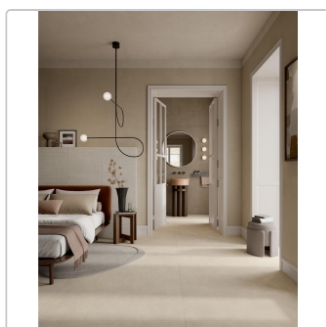

Produktinformation

Pastorelli Colorful Ivory Boden- und Wandfliese 120x120 cm

Art-Nr.: P012925 / GTIN: 8014373835376 / Marke: [Pastorelli](#)

59,95EUR / m²

Grundpreis: 86,33EUR / Paket
inkl. 19% USt. zzgl. Versand

Mengenrabatt

Ab	56,95EUR - Sie sparen 3,00EUR,
54,72	Grundpreis: 82,01EUR / Paket
m²	

Lieferzeit: 3-4 Wochen - **WIRD FÜR SIE
BESTELLT**