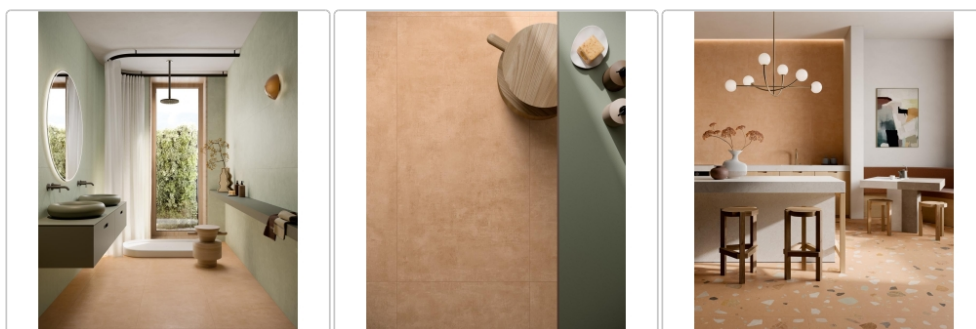

Produktinformation

Pastorelli Colorful Earth Boden- und Wandfliese 120x120 cm

Art-Nr.: P012926 / GTIN: 8014373835383 / Marke: [Pastorelli](#)

59,95EUR / m²

Grundpreis: 86,33EUR / Paket
inkl. 19% USt. zzgl. Versand

Mengenrabatt

Ab	56,95EUR - Sie sparen 3,00EUR,
54,72	Grundpreis: 82,01EUR / Paket
m ²	

Lieferzeit: 3-4 Wochen - **WIRD FÜR SIE BESTELLT**

Produktinformation

Art:	Boden- und Wandfliese
Farbspiel:	V2 - mittlere Variation
Farbe:	Colorful Earth
Frostbeständig:	ja
Gewicht:	19,65 kg/m ²
Kalibriert:	ja
Material:	Feinsteinzeug
Materialstärke:	8,5 mm
Nennmass:	120x120 cm
Oberfläche:	Matt
Optik:	Betnoptik
Rutschhemmung:	R10 A+B
Serie:	Colorful
Sortierung:	1. Sortierung
Stück je Paket:	1
Stück je Palette:	38
