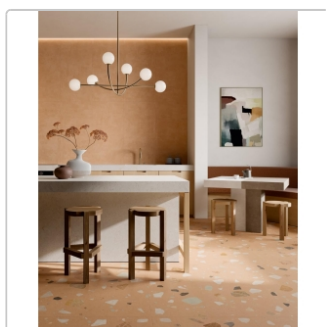

Produktinformation

Pastorelli Colorful Natural Boden- und Wandfliese 120x120 cm

Art-Nr.: P012928 / GTIN: 8014373835406 / Marke: [Pastorelli](#)

69,95EUR / m²

Grundpreis: 100,73EUR / Paket
inkl. 19% USt. zzgl. Versand

Mengenrabatt

Ab	66,95EUR - Sie sparen 3,00EUR,
54,72	Grundpreis: 96,41EUR / Paket
m²	

Lieferzeit: 3-4 Wochen - **WIRD FÜR SIE BESTELT**