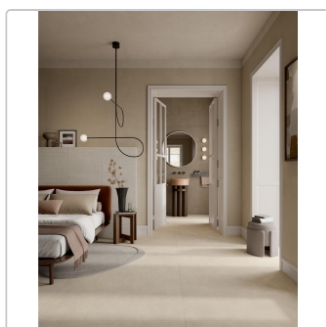

Produktinformation

Pastorelli Colorful Ivory Boden- und Wandfliese 60x120 cm

Art-Nr.: P012917 / GTIN: 8014373835314 / Marke: [Pastorelli](#)

52,95EUR / m²

Grundpreis: 76,25EUR / Paket
inkl. 19% USt. zzgl. Versand

Mengenrabatt

Ab	49,95EUR - Sie sparen 3,00EUR,
46,08	Grundpreis: 71,93EUR / Paket
m ²	

Lieferzeit: 3-4 Wochen - **WIRD FÜR SIE BESTELLT**

Produktinformation

Art:	Boden- und Wandfliese
Farbspiel:	V2 - mittlere Variation
Farbe:	Colorful Ivory
Frostbeständig:	ja
Gewicht:	19,65 kg/m ²
Kalibriert:	ja
Material:	Feinsteinzeug
Materialstärke:	8,5 mm
Nennmass:	60x120 cm
Oberfläche:	Matt
Optik:	Betnoptik
Rutschhemmung:	R10 A+B
Serie:	Colorful
Sortierung:	1. Sortierung
Stück je Paket:	2
Stück je Palette:	64
