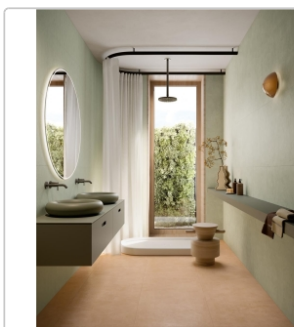

Produktinformation

Pastorelli Colorful Earth Boden- und Wandfliese 60x120 cm

Art-Nr.: P012918 / GTIN: 8014373835321 / Marke: [Pastorelli](#)

52,95EUR / m²

Grundpreis: 76,25EUR / Paket
inkl. 19% USt. zzgl. Versand

Mengenrabatt

Ab	49,95EUR - Sie sparen 3,00EUR,
46,08	Grundpreis: 71,93EUR / Paket
m²	

Lieferzeit: 3-4 Wochen - **WIRD FÜR SIE BESTELLT**