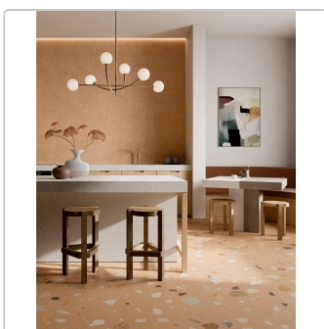

Produktinformation

Pastorelli Colorful Natural Boden- und Wandfliese 60x120 cm

Art-Nr.: P012929 / GTIN: 8014373835413 / Marke: [Pastorelli](#)

59,95EUR / m²

Grundpreis: 86,33EUR / Paket
inkl. 19% USt. zzgl. Versand

Mengenrabatt

Ab	56,95EUR - Sie sparen 3,00EUR,
46,08	Grundpreis: 82,01EUR / Paket
m ²	

Lieferzeit: 3-4 Wochen - **WIRD FÜR SIE BESTELLT**

Produktinformation

Art:	Boden- und Wandfliese
Farbspiel:	V2 - mittlere Variation
Farbe:	Colorful Natural
Frostbeständig:	ja
Gewicht:	19,65 kg/m ²
Kalibriert:	ja
Material:	Feinsteinzeug
Materialstärke:	8,5 mm
Nennmass:	60x120 cm
Oberfläche:	Matt
Optik:	Betnoptik
Rutschhemmung:	R10 A+B
Serie:	Colorful
Sortierung:	1. Sortierung
Stück je Paket:	2
Stück je Palette:	64
