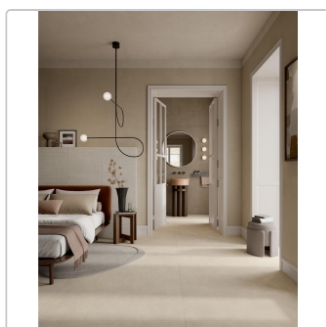

Produktinformation

Pastorelli Colorful Ivory Boden- und Wandfliese 80x80 cm

Art-Nr.: P012920 / GTIN: 8014373835345 / Marke: [Pastorelli](#)

45,95EUR / m²

Grundpreis: 58,82EUR / Paket
inkl. 19% USt. zzgl. Versand

Mengenrabatt

Ab	42,95EUR - Sie sparen 3,00EUR,
56,32	Grundpreis: 54,98EUR / Paket
m ²	

Lieferzeit: 3-4 Wochen - **WIRD FÜR SIE BESTELLT**

Produktinformation

Art:	Boden- und Wandfliese
Farbspiel:	V2 - mittlere Variation
Farbe:	Colorful Ivory
Frostbeständig:	ja
Gewicht:	19,65 kg/m ²
Kalibriert:	ja
Material:	Feinsteinzeug
Materialstärke:	8,5 mm
Nennmass:	80x80 cm
Oberfläche:	Matt
Optik:	Betnoptik
Rutschhemmung:	R10 A+B
Serie:	Colorful
Sortierung:	1. Sortierung
Stück je Paket:	2
Stück je Palette:	88
