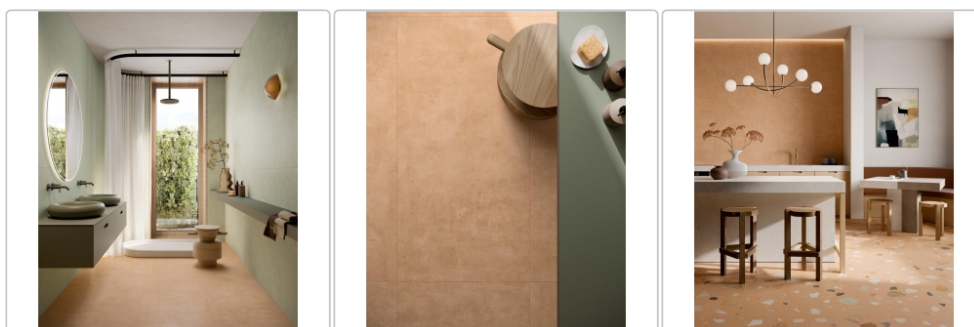

Produktinformation

Pastorelli Colorful Earth Boden- und Wandfliese 80x80 cm

Art-Nr.: P012921 / GTIN: 8014373835352 / Marke: [Pastorelli](#)

45,95EUR / m²

Grundpreis: 58,82EUR / Paket
inkl. 19% USt. zzgl. Versand

Mengenrabatt

Ab	42,95EUR - Sie sparen 3,00EUR,
56,32	Grundpreis: 54,98EUR / Paket
m ²	

Lieferzeit: 3-4 Wochen - **WIRD FÜR SIE BESTELLT**

Produktinformation

Art:	Boden- und Wandfliese
Farbspiel:	V2 - mittlere Variation
Farbe:	Colorful Earth
Frostbeständig:	ja
Gewicht:	19,65 kg/m ²
Kalibriert:	ja
Material:	Feinsteinzeug
Materialstärke:	8,5 mm
Nennmass:	80x80 cm
Oberfläche:	Matt
Optik:	Betnoptik
Rutschhemmung:	R10 A+B
Serie:	Colorful
Sortierung:	1. Sortierung
Stück je Paket:	2
Stück je Palette:	88
