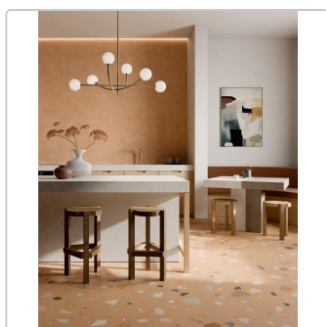

Produktinformation

Pastorelli Colorful Natural Boden- und Wandfliese 80x80 cm

Art-Nr.: P012930 / GTIN: 8014373835420 / Marke: [Pastorelli](#)

52,95EUR / m²

Grundpreis: 67,78EUR / Paket

inkl. 19% USt. zzgl. Versand

Lieferzeit: 3-4 Wochen - **WIRD FÜR SIE
BESTELLT**

Produktinformation

Art:	Boden- und Wandfliese
Farbspiel:	V2 - mittlere Variation
Farbe:	Colorful Natural
Frostbeständig:	ja
Gewicht:	19,65 kg/m ²
Kalibriert:	ja
Material:	Feinsteinzeug
Materialstärke:	8,5 mm
Nennmass:	80x80 cm
Oberfläche:	Matt
Optik:	Betnoptik
Rutschhemmung:	R10 A+B
Serie:	Colorful
Sortierung:	1. Sortierung
Stück je Paket:	2
Stück je Palette:	88
