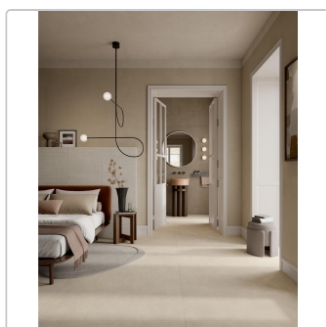

Produktinformation

Pastorelli Colorful Ivory Boden- und Wandfliese 60x60 cm

Art-Nr.: P012914 / GTIN: 8014373835284 / Marke: [Pastorelli](#)

35,95EUR / m²

Grundpreis: 51,77EUR / Paket
inkl. 19% USt. zzgl. Versand

Mengenrabatt

Ab 57,6 m² 32,95EUR - Sie sparen 3,00EUR,
Grundpreis: 47,45EUR / Paket

Lieferzeit: 3-4 Wochen - **WIRD FÜR SIE BESTELLT**

Produktinformation

Art:	Boden- und Wandfliese
Farbspiel:	V2 - mittlere Variation
Farbe:	Colorful Ivory
Frostbeständig:	ja
Gewicht:	17,36 kg/m ²
Kalibriert:	ja
Material:	Feinsteinzeug
Materialstärke:	8,5 mm
Nennmass:	60x60 cm
Oberfläche:	Matt
Optik:	Betnoptik
Rutschhemmung:	R10 A+B
Serie:	Colorful
Sortierung:	1. Sortierung
Stück je Paket:	4
Stück je Palette:	160
