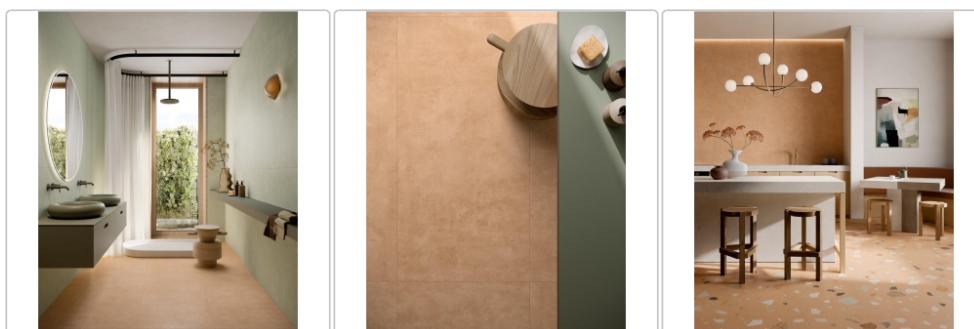

## Produktinformation

Art:	Boden- und Wandfliese
Farbspiel:	V2 - mittlere Variation
Farbe:	Colorful Earth
Frostbeständig:	ja
Gewicht:	17,36 kg/m <sup>2</sup>
Kalibriert:	ja
Material:	Feinsteinzeug
Materialstärke:	8,5 mm
Nennmass:	60x60 cm
Oberfläche:	Matt
Optik:	Betnoptik
Rutschhemmung:	R10 A+B
Serie:	Colorful
Sortierung:	1. Sortierung
Stück je Paket:	4
Stück je Palette:	160