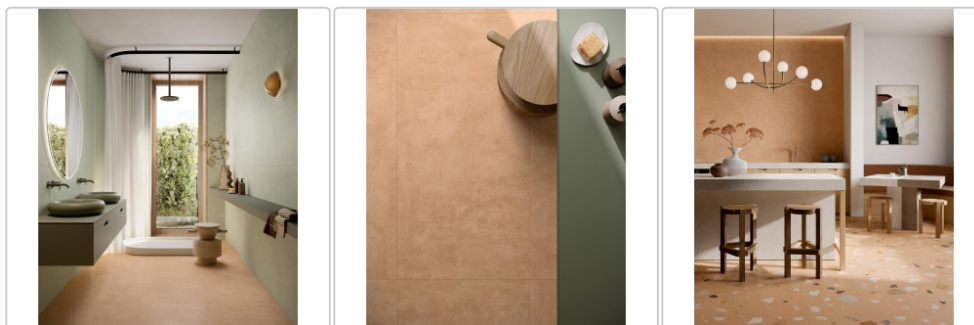

## Produktinformation

Art:	Bodenfliese
Farbspiel:	V2 - mittlere Variation
Farbe:	Colorful Earth
Frostbeständig:	ja
Gewicht:	17,36 kg/m <sup>2</sup>
Kalibriert:	ja
Material:	Feinsteinzeug
Materialstärke:	8,5 mm
Nennmass:	60x60 cm
Oberfläche:	Matt
Optik:	Betnoptik
Rutschhemmung:	R11 A+B+C
Serie:	Colorful
Sortierung:	1. Sortierung
Stück je Paket:	4
Stück je Palette:	160