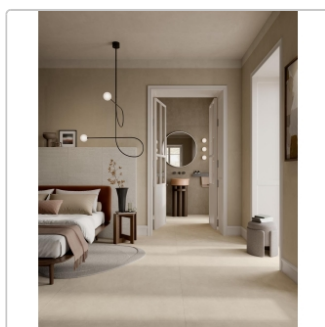

Produktinformation

Pastorelli Colorful Ivory Boden- und Wandfliese 30x60 cm

Art-Nr.: P012911 / GTIN: 8014373835253 / Marke: [Pastorelli](#)

32,95EUR / m²

Grundpreis: 41,52EUR / Paket
inkl. 19% USt. zzgl. Versand

Mengenrabatt

Ab 50,4 m² 29,95EUR - Sie sparen 3,00EUR,
Grundpreis: 37,74EUR / Paket

Lieferzeit: 3-4 Wochen - **WIRD FÜR SIE BESTELLT**

Produktinformation

Art:	Boden- und Wandfliese
Farbspiel:	V2 - mittlere Variation
Farbe:	Colorful Ivory
Frostbeständig:	ja
Gewicht:	19,65 kg/m ²
Kalibriert:	ja
Material:	Feinsteinzeug
Materialstärke:	8,5 mm
Nennmass:	30x60 cm
Oberfläche:	Matt
Optik:	Betnoptik
Rutschhemmung:	R10 A+B
Serie:	Colorful
Sortierung:	1. Sortierung
Stück je Paket:	7
Stück je Palette:	280
