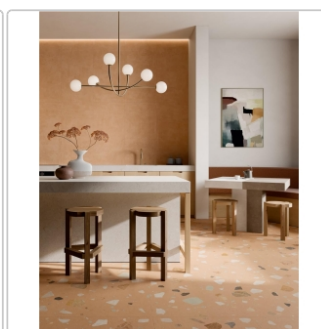

Produktinformation

Pastorelli Colorful Earth Boden- und Wandfliese 30x60 cm

Art-Nr.: P012912 / GTIN: 8014373835260 / Marke: [Pastorelli](#)

32,95EUR / m²

Grundpreis: 41,52EUR / Paket
inkl. 19% USt. zzgl. Versand

Mengenrabatt

Ab 50,4 m² 29,95EUR - Sie sparen 3,00EUR,
Grundpreis: 37,74EUR / Paket

Lieferzeit: 3-4 Wochen - **WIRD FÜR SIE BESTELLT**