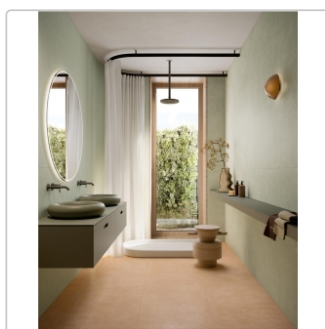

## Produktinformation

Art:	Boden- und Wandfliese
Farbspiel:	V2 - mittlere Variation
Farbe:	Colorful Earth
Frostbeständig:	ja
Gewicht:	19,65 kg/m <sup>2</sup>
Kalibriert:	ja
Material:	Feinsteinzeug
Materialstärke:	8,5 mm
Nennmass:	30x60 cm
Oberfläche:	Matt
Optik:	Betnoptik
Rutschhemmung:	R10 A+B
Serie:	Colorful
Sortierung:	1. Sortierung
Stück je Paket:	7
Stück je Palette:	280