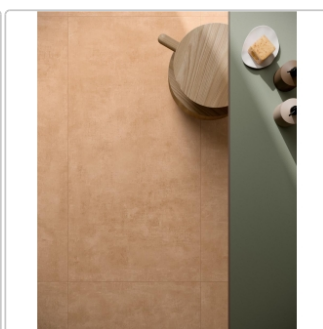

## Produktinformation

Art:	Boden- und Wandfliese
Farbspiel:	V2 - mittlere Variation
Farbe:	Colorful Earth
Frostbeständig:	ja
Gewicht:	19,65 kg/m <sup>2</sup>
Kalibriert:	ja
Material:	Feinsteinzeug
Materialstärke:	8,5 mm
Nennmass:	30x60 cm
Oberfläche:	Matt
Optik:	Betnoptik
Rutschhemmung:	R10 A+B
Serie:	Colorful
Sortierung:	1. Sortierung
Stück je Paket:	7
Stück je Palette:	280