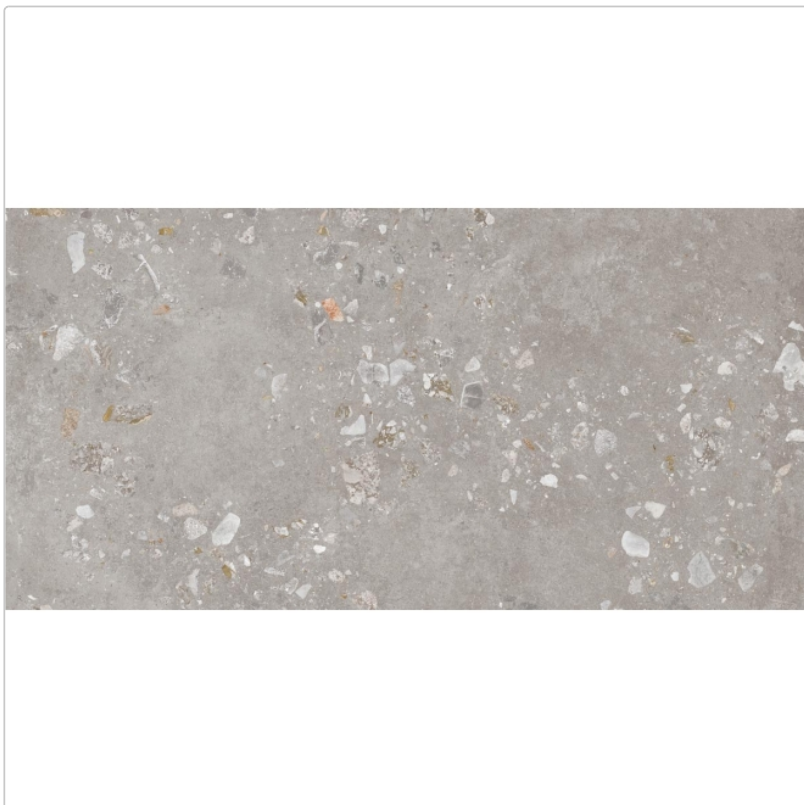

# Pastorelli Yourself Light Grey Bubble Boden- und Wandfliese 60x120 cm

Art-Nr.: P012205 / GTIN: 8014373832436 / Marke: [Pastorelli](#)

**44,95EUR** / m<sup>2</sup>

Grundpreis: 64,73EUR / Paket  
inkl. 19% USt. zzgl. Versand

## Produktinformation

Art:	Dekor Bubble
Farbspiel:	V2 - mittlere Variation
Farbe:	Yourself Light Grey Bubble
Frostbeständig:	ja
Gewicht:	19,65 kg/m <sup>2</sup>
Kalibriert:	ja
Material:	Feinsteinzeug
Materialstärke:	8,5 mm
Nennmass:	60x120 cm
Oberfläche:	Matt
Optik:	Betnoptik
Rutschhemmung:	R10 A+B
Serie:	Yourself
Sortierung:	1. Sortierung
Stück je Paket:	2
Stück je Palette:	64