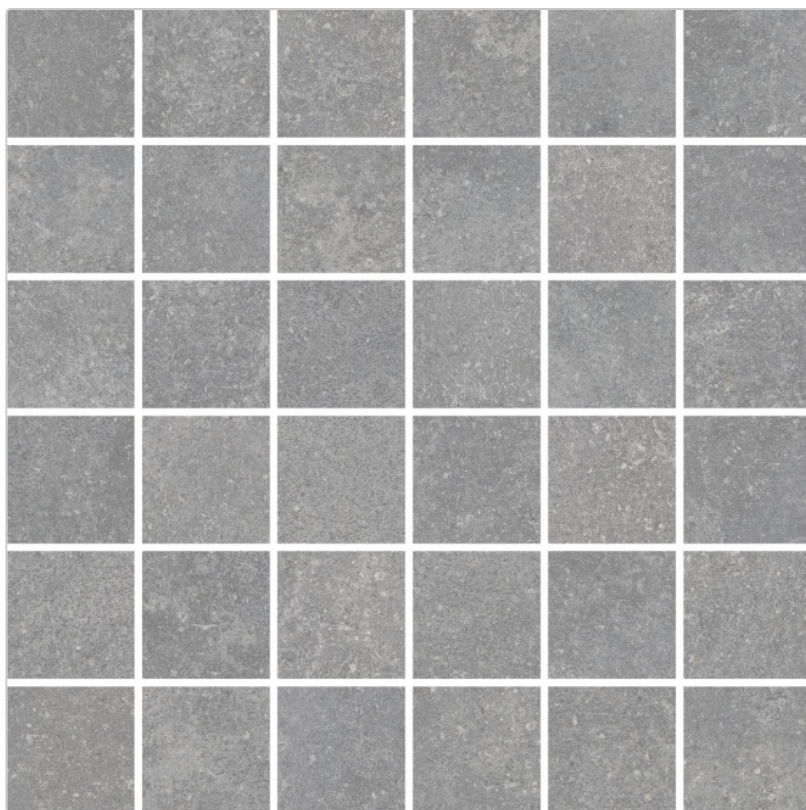

Produktinformation

Pastorelli Yourself Nordic Mosaik 5x5 30x30 cm

Art-Nr.: P012257 / GTIN: 8014373832801 / Marke: [Pastorelli](#)

109,95EUR / m²

Grundpreis: 49,48EUR / Paket
inkl. 19% USt. zzgl. Versand

Lieferzeit: 3-4 Wochen - **WIRD FÜR SIE**

BESTELLT

Art:	Mosaik
Farbspiel:	V2 - mittlere Variation
Farbe:	Yourself Nordic
Frostbeständig:	ja
Gewicht:	19,11 kg/m ²
Kalibriert:	ja
Material:	Feinsteinzeug
Materialstärke:	8,5 mm
Nennmass:	30x30 cm

Produktinformation

Oberfläche: Matt
Optik: Betonoptik
Rutschhemmung: R10 A+B
Serie: Yourself
Sortierung: 1. Sortierung
Stück je Paket: 5