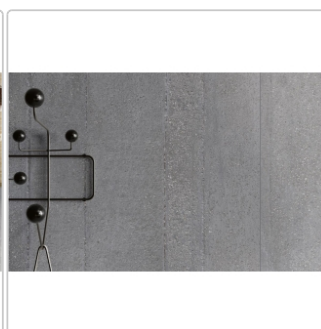

Mengenrabatt

Ab	43,95EUR - Sie sparen 3,00EUR,
54,72	Grundpreis: 63,29EUR / Paket
m ²	

Lieferzeit: 3-4 Wochen - **WIRD FÜR SIE BESTELLT**

Produktinformation

Art:	Boden- und Wandfliese
Farbspiel:	V2 - mittlere Variation
Farbe:	Yourself Nordic
Frostbeständig:	ja
Gewicht:	19,65 kg/m ²
Kalibriert:	ja
Material:	Feinsteinzeug
Materialstärke:	8,5 mm
Nennmass:	120x120 cm
Oberfläche:	Matt
Optik:	Betnoptik
Rutschhemmung:	R10 A+B
Serie:	Yourself
Sortierung:	1. Sortierung
Stück je Paket:	1
Stück je Palette:	38
