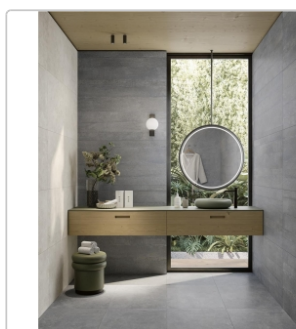

Produktinformation

Pastorelli Yourself Nordic Boden- und Wandfliese 120x120 cm

Art-Nr.: P012047 / GTIN: 8014373831095 / Marke: [Pastorelli](#)

46,95EUR / m²

Grundpreis: 67,61EUR / Paket
inkl. 19% USt. zzgl. Versand

Mengenrabatt

Ab	43,95EUR - Sie sparen 3,00EUR,
54,72	Grundpreis: 63,29EUR / Paket
m ²	

Lieferzeit: 3-4 Wochen - **WIRD FÜR SIE BESTELLT**

Produktinformation

Art:	Boden- und Wandfliese
Farbspiel:	V2 - mittlere Variation
Farbe:	Yourself Nordic
Frostbeständig:	ja
Gewicht:	19,65 kg/m ²
Kalibriert:	ja
Material:	Feinsteinzeug
Materialstärke:	8,5 mm
Nennmass:	120x120 cm
Oberfläche:	Matt
Optik:	Betnoptik
Rutschhemmung:	R10 A+B
Serie:	Yourself
Sortierung:	1. Sortierung
Stück je Paket:	1
Stück je Palette:	38
