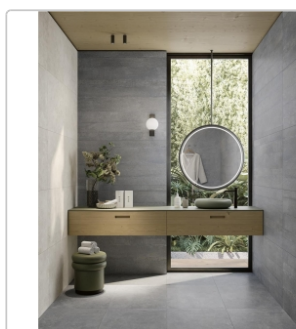

Mengenrabatt

Ab 57,6 m² 29,95EUR - Sie sparen 3,00EUR,
Grundpreis: 43,13EUR / Paket

Lieferzeit: 3-4 Wochen - **WIRD FÜR SIE
BESTELLT**

Produktinformation

Art:	Boden- und Wandfliese
Farbspiel:	V2 - mittlere Variation
Farbe:	Yourself Nordic
Frostbeständig:	ja
Gewicht:	17,36 kg/m ²
Kalibriert:	ja
Material:	Feinsteinzeug
Materialstärke:	8,5 mm
Nennmass:	60x60 cm
Oberfläche:	Matt
Optik:	Betnoptik
Rutschhemmung:	R10 A+B
Serie:	Yourself
Sortierung:	1. Sortierung
Stück je Paket:	4
Stück je Palette:	160
