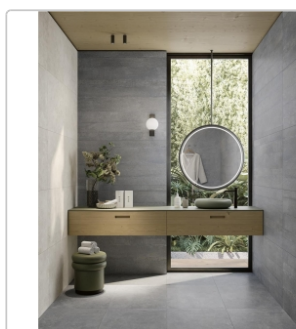

Produktinformation

Pastorelli Yourself Nordic Boden- und Wandfliese 60x120 cm

Art-Nr.: P012053 / GTIN: 8014373831156 / Marke: [Pastorelli](#)

39,95EUR / m²

Grundpreis: 57,53EUR / Paket
inkl. 19% USt. zzgl. Versand

Mengenrabatt

Ab	36,95EUR - Sie sparen 3,00EUR,
46,08	Grundpreis: 53,21EUR / Paket
m²	

Lieferzeit: 3-4 Wochen - **WIRD FÜR SIE BESTELLT**