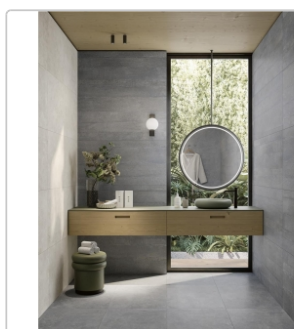

Produktinformation

Pastorelli Yourself Nordic Boden- und Wandfliese 80x80 cm

Art-Nr.: P012155 / GTIN: 8014373832146 / Marke: [Pastorelli](#)

39,95EUR / m²

Grundpreis: 51,14EUR / Paket
inkl. 19% USt. zzgl. Versand

Mengenrabatt

Ab	36,95EUR - Sie sparen 3,00EUR,
56,32	Grundpreis: 47,30EUR / Paket
m²	

Lieferzeit: 3-4 Wochen - **WIRD FÜR SIE BESTELLT**