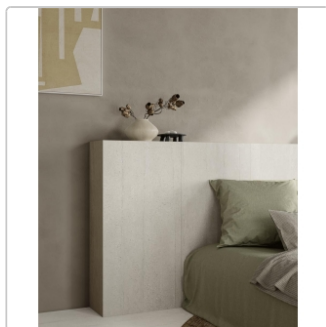

# Pastorelli Yourself Pure Joy Boden- und Wandfliese 60x120 cm

Art-Nr.: P012202 / GTIN: 8014373832405 / Marke: [Pastorelli](#)

**44,95EUR** / m<sup>2</sup>

Grundpreis: 64,73EUR / Paket  
inkl. 19% USt. zzgl. Versand

## Produktinformation

Art:	Dekor Joy
Farbspiel:	V2 - mittlere Variation
Farbe:	Yourself Pure Joy
Frostbeständig:	ja
Gewicht:	19,65 kg/m <sup>2</sup>
Kalibriert:	ja
Material:	Feinsteinzeug
Materialstärke:	8,5 mm
Nennmass:	60x120 cm
Oberfläche:	Matt
Optik:	Betonoptik
Rutschhemmung:	R10 A+B
Serie:	Yourself
Sortierung:	1. Sortierung
Stück je Paket:	2
Stück je Palette:	64