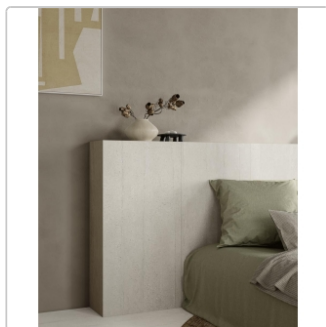

Produktinformation

Pastorelli Yourself Pure Boden- und Wandfliese 30x60 cm

Art-Nr.: P012162 / GTIN: 8014373832214 / Marke: [Pastorelli](#)

29,95EUR / m²

Grundpreis: 37,74EUR / Paket
inkl. 19% USt. zzgl. Versand

Mengenrabatt

Ab 50,4 m² 26,95EUR - Sie sparen 3,00EUR,
Grundpreis: 33,96EUR / Paket

Lieferzeit: 3-4 Wochen - **WIRD FÜR SIE BESTELLT**

Produktinformation

| | |
|-------------------|-------------------------|
| Art: | Boden- und Wandfliese |
| Farbspiel: | V2 - mittlere Variation |
| Farbe: | Yourself Pure |
| Frostbeständig: | ja |
| Gewicht: | 19,65 kg/m ² |
| Kalibriert: | ja |
| Material: | Feinsteinzeug |
| Materialstärke: | 8,5 mm |
| Nennmass: | 30x60 cm |
| Oberfläche: | Matt |
| Optik: | Betonoptik |
| Rutschhemmung: | R10 A+B |
| Serie: | Yourself |
| Sortierung: | 1. Sortierung |
| Stück je Paket: | 7 |
| Stück je Palette: | 280 |