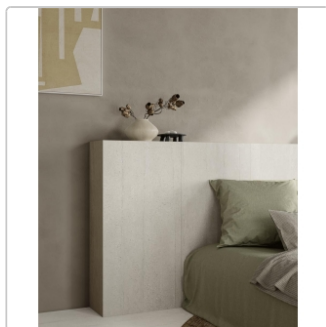

Produktinformation

Pastorelli Yourself Pure Boden- und Wandfliese 60x60 cm

Art-Nr.: P012156 / GTIN: 8014373832153 / Marke: [Pastorelli](#)

32,95EUR / m²

Grundpreis: 47,45EUR / Paket
inkl. 19% USt. zzgl. Versand

Mengenrabatt

Ab 57,6 m² 29,95EUR - Sie sparen 3,00EUR,
Grundpreis: 43,13EUR / Paket

Lieferzeit: 3-4 Wochen - **WIRD FÜR SIE BESTELLT**

Produktinformation

Art:	Boden- und Wandfliese
Farbspiel:	V2 - mittlere Variation
Farbe:	Yourself Pure
Frostbeständig:	ja
Gewicht:	17,36 kg/m ²
Kalibriert:	ja
Material:	Feinsteinzeug
Materialstärke:	8,5 mm
Nennmass:	60x60 cm
Oberfläche:	Matt
Optik:	Betonoptik
Rutschhemmung:	R10 A+B
Serie:	Yourself
Sortierung:	1. Sortierung
Stück je Paket:	4
Stück je Palette:	160