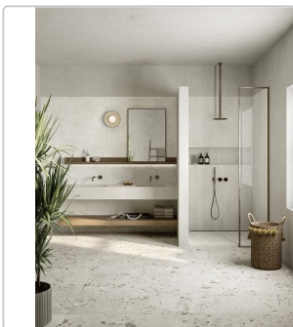

Produktinformation

Pastorelli Yourself Pure Boden- und Wandfliese 60x60 cm

Art-Nr.: P012156 / GTIN: 8014373832153 / Marke: [Pastorelli](#)

32,95EUR / m²

Grundpreis: 47,45EUR / Paket
inkl. 19% USt. zzgl. Versand

Mengenrabatt

Ab 57,6 m² 29,95EUR - Sie sparen 3,00EUR,
Grundpreis: 43,13EUR / Paket

Lieferzeit: 3-4 Wochen - **WIRD FÜR SIE BESTELLT**

Produktinformation

Art:	Boden- und Wandfliese
Farbspiel:	V2 - mittlere Variation
Farbe:	Yourself Pure
Frostbeständig:	ja
Gewicht:	17,36 kg/m ²
Kalibriert:	ja
Material:	Feinsteinzeug
Materialstärke:	8,5 mm
Nennmass:	60x60 cm
Oberfläche:	Matt
Optik:	Betonoptik
Rutschhemmung:	R10 A+B
Serie:	Yourself
Sortierung:	1. Sortierung
Stück je Paket:	4
Stück je Palette:	160