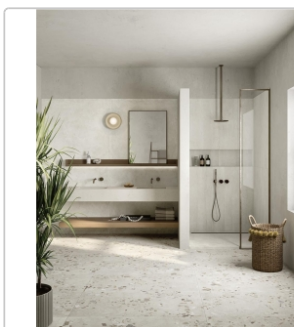

Produktinformation

Pastorelli Yourself Pure Boden- und Wandfliese 60x120 cm

Art-Nr.: P012048 / GTIN: 8014373831101 / Marke: [Pastorelli](#)

39,95EUR / m²

Grundpreis: 57,53EUR / Paket
inkl. 19% USt. zzgl. Versand

Mengenrabatt

Ab	36,95EUR - Sie sparen 3,00EUR,
46,08	Grundpreis: 53,21EUR / Paket
m ²	

Lieferzeit: 3-4 Wochen - **WIRD FÜR SIE BESTELLT**

Produktinformation

Art:	Boden- und Wandfliese
Farbspiel:	V2 - mittlere Variation
Farbe:	Yourself Pure
Frostbeständig:	ja
Gewicht:	19,65 kg/m ²
Kalibriert:	ja
Material:	Feinsteinzeug
Materialstärke:	8,5 mm
Nennmass:	60x120 cm
Oberfläche:	Matt
Optik:	Betnoptik
Rutschhemmung:	R10 A+B
Serie:	Yourself
Sortierung:	1. Sortierung
Stück je Paket:	2
Stück je Palette:	64