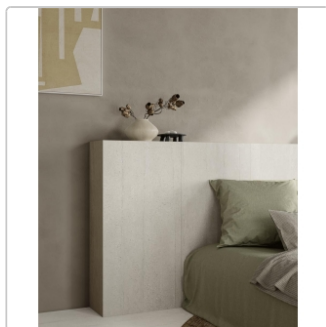

Produktinformation

Pastorelli Yourself Pure Boden- und Wandfliese 60x120 cm

Art-Nr.: P012048 / GTIN: 8014373831101 / Marke: [Pastorelli](#)

39,95EUR / m²

Grundpreis: 57,53EUR / Paket
inkl. 19% USt. zzgl. Versand

Mengenrabatt

Ab	36,95EUR - Sie sparen 3,00EUR,
46,08	Grundpreis: 53,21EUR / Paket
m ²	

Lieferzeit: 3-4 Wochen - **WIRD FÜR SIE BESTELLT**

Produktinformation

Art:	Boden- und Wandfliese
Farbspiel:	V2 - mittlere Variation
Farbe:	Yourself Pure
Frostbeständig:	ja
Gewicht:	19,65 kg/m ²
Kalibriert:	ja
Material:	Feinsteinzeug
Materialstärke:	8,5 mm
Nennmass:	60x120 cm
Oberfläche:	Matt
Optik:	Betnoptik
Rutschhemmung:	R10 A+B
Serie:	Yourself
Sortierung:	1. Sortierung
Stück je Paket:	2
Stück je Palette:	64