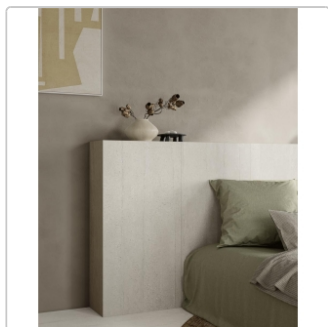

Produktinformation

Pastorelli Yourself Pure Boden- und Wandfliese 80x80 cm

Art-Nr.: P012150 / GTIN: 8014373832092 / Marke: [Pastorelli](#)

39,95EUR / m²

Grundpreis: 51,14EUR / Paket
inkl. 19% USt. zzgl. Versand

Mengenrabatt

Ab	36,95EUR - Sie sparen 3,00EUR,
56,32	Grundpreis: 47,30EUR / Paket
m ²	

Lieferzeit: 3-4 Wochen - **WIRD FÜR SIE BESTELLT**

Produktinformation

Art:	Boden- und Wandfliese
Farbspiel:	V2 - mittlere Variation
Farbe:	Yourself Pure
Frostbeständig:	ja
Gewicht:	19,65 kg/m ²
Kalibriert:	ja
Material:	Feinsteinzeug
Materialstärke:	8,5 mm
Nennmass:	80x80 cm
Oberfläche:	Matt
Optik:	Betnoptik
Rutschhemmung:	R10 A+B
Serie:	Yourself
Sortierung:	1. Sortierung
Stück je Paket:	2
Stück je Palette:	88