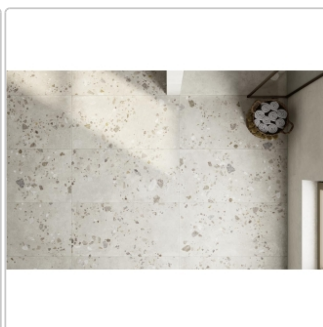

Mengenrabatt

Ab	36,95EUR - Sie sparen 3,00EUR,
56,32	Grundpreis: 47,30EUR / Paket
m ²	

Lieferzeit: 3-4 Wochen - **WIRD FÜR SIE BESTELLT**

Produktinformation

Art:	Boden- und Wandfliese
Farbspiel:	V2 - mittlere Variation
Farbe:	Yourself Pure
Frostbeständig:	ja
Gewicht:	19,65 kg/m ²
Kalibriert:	ja
Material:	Feinsteinzeug
Materialstärke:	8,5 mm
Nennmass:	80x80 cm
Oberfläche:	Matt
Optik:	Betnoptik
Rutschhemmung:	R10 A+B
Serie:	Yourself
Sortierung:	1. Sortierung
Stück je Paket:	2
Stück je Palette:	88