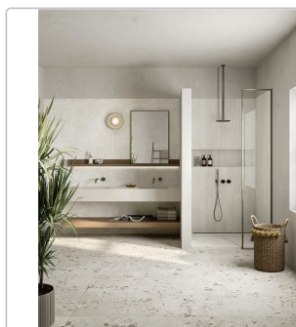

Produktinformation

Pastorelli Yourself Pure Boden- und Wandfliese 80x80 cm

Art-Nr.: P012150 / GTIN: 8014373832092 / Marke: [Pastorelli](#)

39,95EUR / m²

Grundpreis: 51,14EUR / Paket
inkl. 19% USt. zzgl. Versand

Mengenrabatt

Ab	36,95EUR - Sie sparen 3,00EUR,
56,32	Grundpreis: 47,30EUR / Paket
m ²	

Lieferzeit: 3-4 Wochen - **WIRD FÜR SIE BESTELLT**

Produktinformation

Art:	Boden- und Wandfliese
Farbspiel:	V2 - mittlere Variation
Farbe:	Yourself Pure
Frostbeständig:	ja
Gewicht:	19,65 kg/m ²
Kalibriert:	ja
Material:	Feinsteinzeug
Materialstärke:	8,5 mm
Nennmass:	80x80 cm
Oberfläche:	Matt
Optik:	Betnoptik
Rutschhemmung:	R10 A+B
Serie:	Yourself
Sortierung:	1. Sortierung
Stück je Paket:	2
Stück je Palette:	88