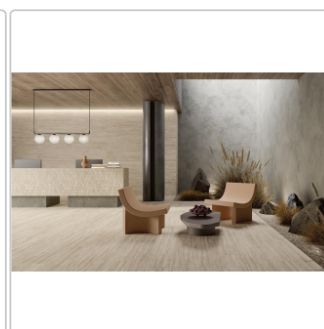

Produktinformation

Pastorelli New Classic Beige matt Wanddekor Lines 60x120 cm

Art-Nr.: P011719 / GTIN: 8014373829382 / Marke: [Pastorelli](#)

62,95EUR / m²

Grundpreis: 90,65EUR / Paket
inkl. 19% USt. zzgl. Versand

Mengenrabatt

Ab	59,95EUR - Sie sparen 3,00EUR,
46,08	Grundpreis: 86,33EUR / Paket
m²	

Lieferzeit: 3-4 Wochen - **WIRD FÜR SIE BESTELLT**