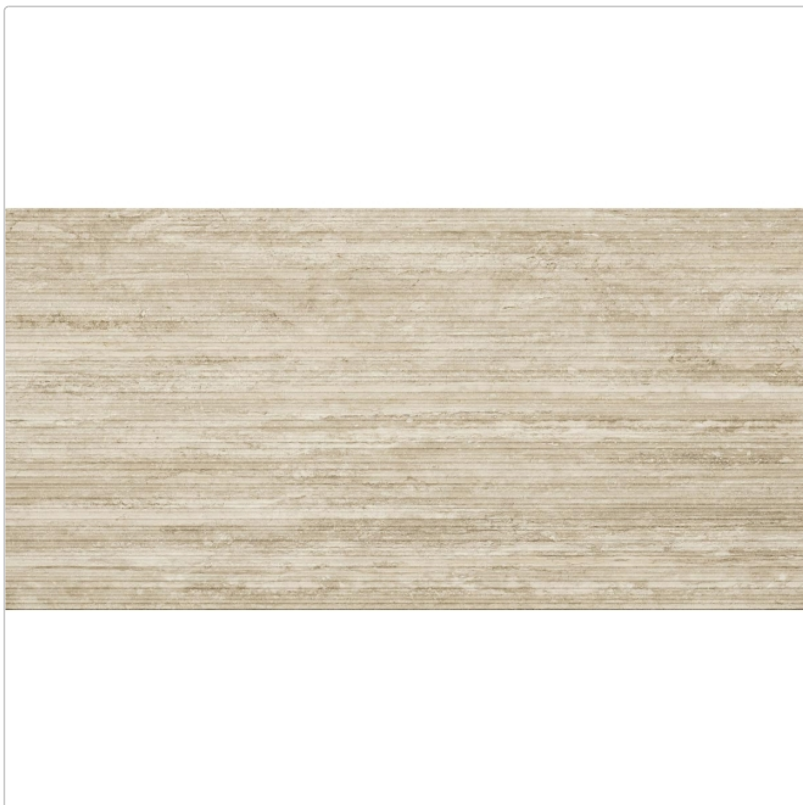

# Pastorelli New Classic Beige matt Wanddekor Lines 60x120 cm

Art-Nr.: P011719 / GTIN: 8014373829382 / Marke: [Pastorelli](#)

**62,95EUR** / m<sup>2</sup>

Grundpreis: 90,65EUR / Paket  
inkl. 19% USt. zzgl. Versand

## Produktinformation

Art:	Dekor Lines
Farbspiel:	V2 - mittlere Variation
Farbe:	New Classic Beige
Frostbeständig:	ja
Gewicht:	19,65 kg/m <sup>2</sup>
Kalibriert:	ja
Material:	Feinsteinzeug
Materialstärke:	8,5 mm
Nennmass:	60x120 cm
Oberfläche:	matt strukturiert
Optik:	Travertinoptik
Serie:	New Classic
Sortierung:	1. Sortierung
Stück je Paket:	2
Stück je Palette:	64