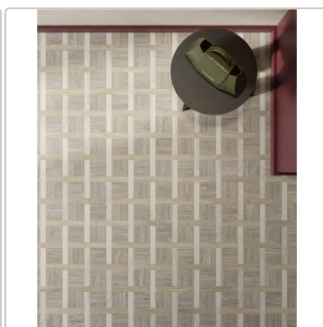

Produktinformation

Pastorelli New Classic Taupe matt Mosaik Weaving 32x32 cm

Art-Nr.: P011827 / GTIN: 8014373830036 / Marke: [Pastorelli](#)

159,95EUR / m²

Grundpreis: 65,26EUR / Paket
inkl. 19% USt. zzgl. Versand

Lieferzeit: 3-4 Wochen - **WIRD FÜR SIE
BESTELLT**

Produktinformation

Art:	Mosaik
Farbspiel:	V2 - mittlere Variation
Farbe:	New Classic Taupe
Frostbeständig:	ja
Gewicht:	19,85 kg/m ²
Kalibriert:	nein
Material:	Feinsteinzeug
Materialstärke:	8,5 mm
Nennmass:	32x32 cm
Oberfläche:	Matt
Optik:	Travertinoptik
Rutschhemmung:	R10 A+B
Serie:	New Classic
Sortierung:	1. Sortierung
Stück je Paket:	4
