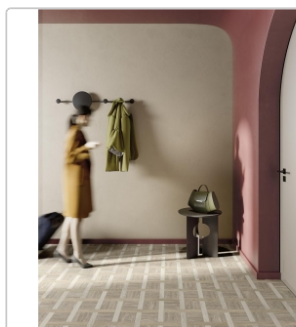

Produktinformation

Pastorelli New Classic Taupe matt Mosaik Weaving 32x32 cm

Art-Nr.: P011827 / GTIN: 8014373830036 / Marke: [Pastorelli](#)

159,95EUR / m²

Grundpreis: 65,26EUR / Paket
inkl. 19% USt. zzgl. Versand

Lieferzeit: 3-4 Wochen - **WIRD FÜR SIE
BESTELLT**

Produktinformation

Art:	Mosaik
Farbspiel:	V2 - mittlere Variation
Farbe:	New Classic Taupe
Frostbeständig:	ja
Gewicht:	19,85 kg/m ²
Kalibriert:	nein
Material:	Feinsteinzeug
Materialstärke:	8,5 mm
Nennmass:	32x32 cm
Oberfläche:	Matt
Optik:	Travertinoptik
Rutschhemmung:	R10 A+B
Serie:	New Classic
Sortierung:	1. Sortierung
Stück je Paket:	4
