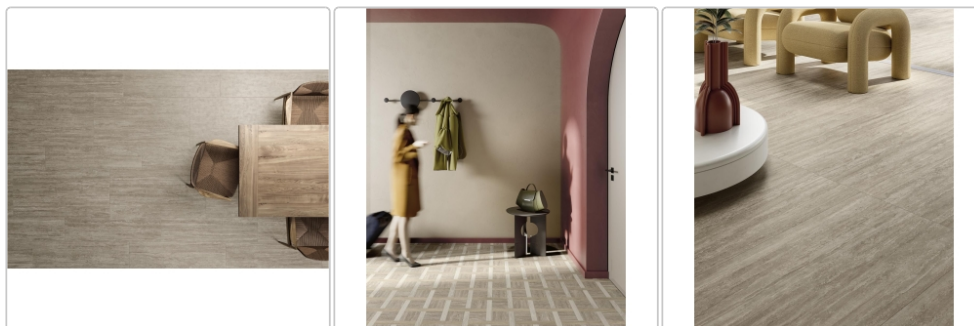

Produktinformation

Pastorelli New Classic Taupe matt Bodenfliese 60x120 cm

Art-Nr.: P011717 / GTIN: 8014373829368 / Marke: [Pastorelli](#)

55,95EUR / m²

Grundpreis: 80,57EUR / Paket
inkl. 19% USt. zzgl. Versand

Mengenrabatt

Ab	52,95EUR - Sie sparen 3,00EUR,
46,08	Grundpreis: 76,25EUR / Paket
m ²	

Lieferzeit: 3-4 Wochen - **WIRD FÜR SIE BESTELLT**

Produktinformation

Art:	Bodenfliese
Farbspiel:	V2 - mittlere Variation
Farbe:	New Classic Taupe
Frostbeständig:	ja
Gewicht:	19,65 kg/m ²
Kalibriert:	ja
Material:	Feinsteinzeug
Materialstärke:	8,5 mm
Nennmass:	60x120 cm
Oberfläche:	Grip (R11)
Optik:	Travertinoptik
Rutschhemmung:	R11 A+B+C
Serie:	New Classic
Sortierung:	1. Sortierung
Stück je Paket:	2
Stück je Palette:	64