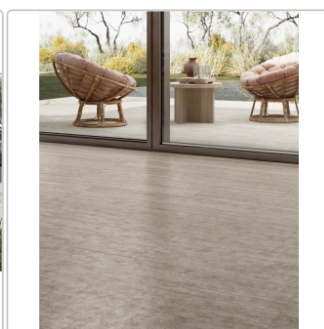

Produktinformation

Pastorelli New Classic Taupe matt Bodenfliese 60x120 cm

Art-Nr.: P011717 / GTIN: 8014373829368 / Marke: [Pastorelli](#)

55,95EUR / m²

Grundpreis: 80,57EUR / Paket
inkl. 19% USt. zzgl. Versand

Mengenrabatt

Ab	52,95EUR - Sie sparen 3,00EUR,
46,08	Grundpreis: 76,25EUR / Paket
m ²	

Lieferzeit: 3-4 Wochen - **WIRD FÜR SIE BESTELLT**

Produktinformation

Art:	Bodenfliese
Farbspiel:	V2 - mittlere Variation
Farbe:	New Classic Taupe
Frostbeständig:	ja
Gewicht:	19,65 kg/m ²
Kalibriert:	ja
Material:	Feinsteinzeug
Materialstärke:	8,5 mm
Nennmass:	60x120 cm
Oberfläche:	Grip (R11)
Optik:	Travertinoptik
Rutschhemmung:	R11 A+B+C
Serie:	New Classic
Sortierung:	1. Sortierung
Stück je Paket:	2
Stück je Palette:	64