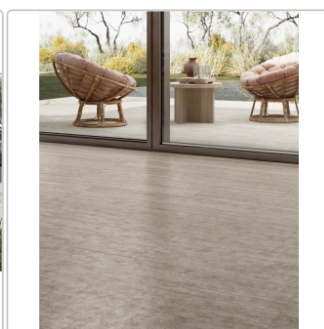

Produktinformation

Pastorelli New Classic Taupe geschliffen Boden- und Wandfliese 60x120 cm

Art-Nr.: P011714 / GTIN: 8014373829337 / Marke: [Pastorelli](#)

55,95EUR / m²

Grundpreis: 80,57EUR / Paket
inkl. 19% USt. zzgl. Versand

Mengenrabatt

Ab	52,95EUR - Sie sparen 3,00EUR,
46,08	Grundpreis: 76,25EUR / Paket
m ²	

Lieferzeit: 3-4 Wochen - **WIRD FÜR SIE BESTELLT**

Produktinformation

Art:	Boden- und Wandfliese
Farbspiel:	V2 - mittlere Variation
Farbe:	New Classic Taupe
Frostbeständig:	ja
Gewicht:	19,65 kg/m ²
Kalibriert:	ja
Material:	Feinsteinzeug
Materialstärke:	8,5 mm
Nennmass:	60x120 cm
Oberfläche:	geschliffen
Optik:	Travertinoptik
Serie:	New Classic
Sortierung:	1. Sortierung
Stück je Paket:	2
Stück je Palette:	64