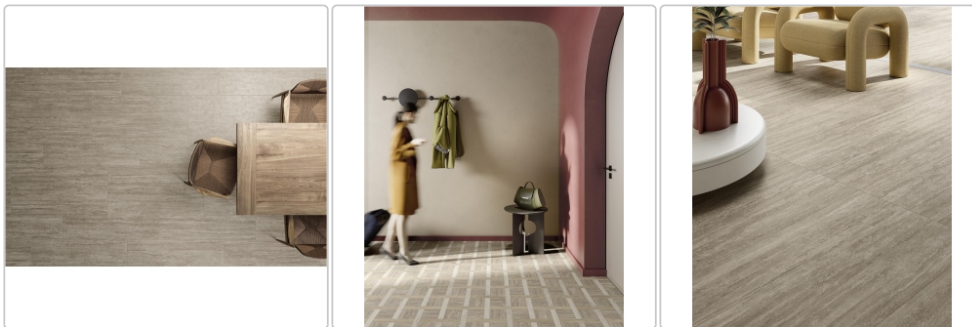

Produktinformation

Pastorelli New Classic Taupe geschliffen Boden- und Wandfliese 60x120 cm

Art-Nr.: P011714 / GTIN: 8014373829337 / Marke: [Pastorelli](#)

55,95EUR / m²

Grundpreis: 80,57EUR / Paket
inkl. 19% USt. zzgl. Versand

Mengenrabatt

Ab	52,95EUR - Sie sparen 3,00EUR,
46,08	Grundpreis: 76,25EUR / Paket
m ²	

Lieferzeit: 3-4 Wochen - **WIRD FÜR SIE BESTELLT**

Produktinformation

Art:	Boden- und Wandfliese
Farbspiel:	V2 - mittlere Variation
Farbe:	New Classic Taupe
Frostbeständig:	ja
Gewicht:	19,65 kg/m ²
Kalibriert:	ja
Material:	Feinsteinzeug
Materialstärke:	8,5 mm
Nennmass:	60x120 cm
Oberfläche:	geschliffen
Optik:	Travertinoptik
Serie:	New Classic
Sortierung:	1. Sortierung
Stück je Paket:	2
Stück je Palette:	64